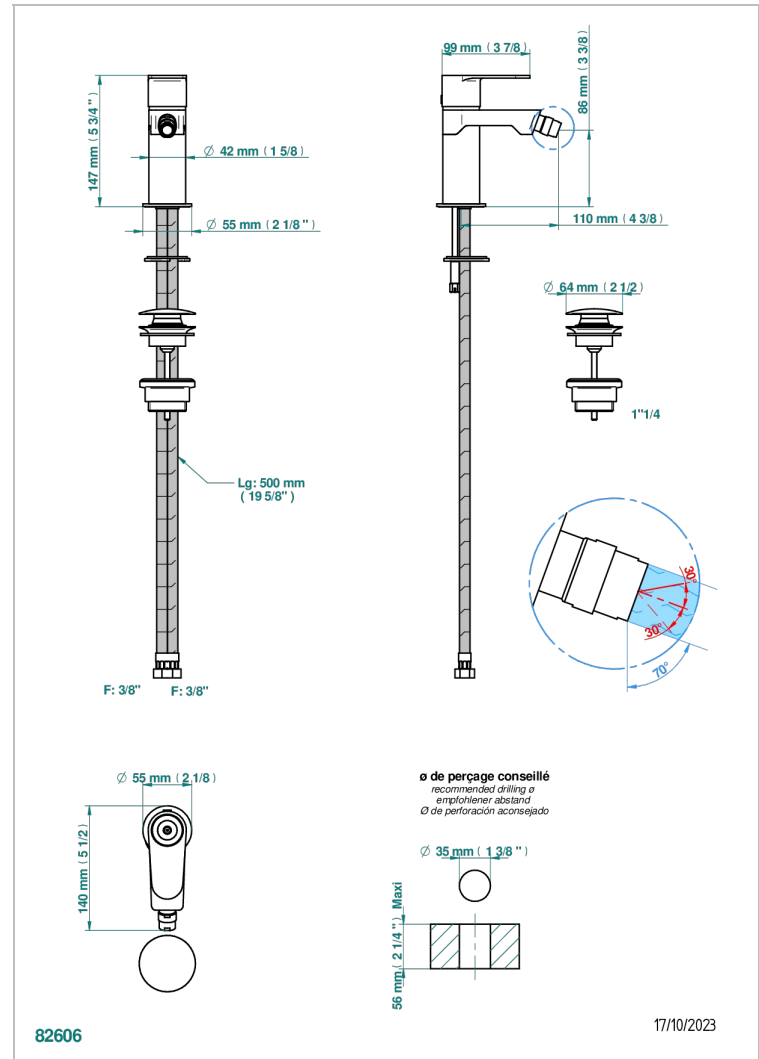

ZOOM.5

U4J-6504

Monomando de bidé con vaciador

THG[®]
PARIS

CARACTERÍSTICAS

- ACS : 19ACCLY246

ESTÁNDAR

ACABADOS DISPONIBLES