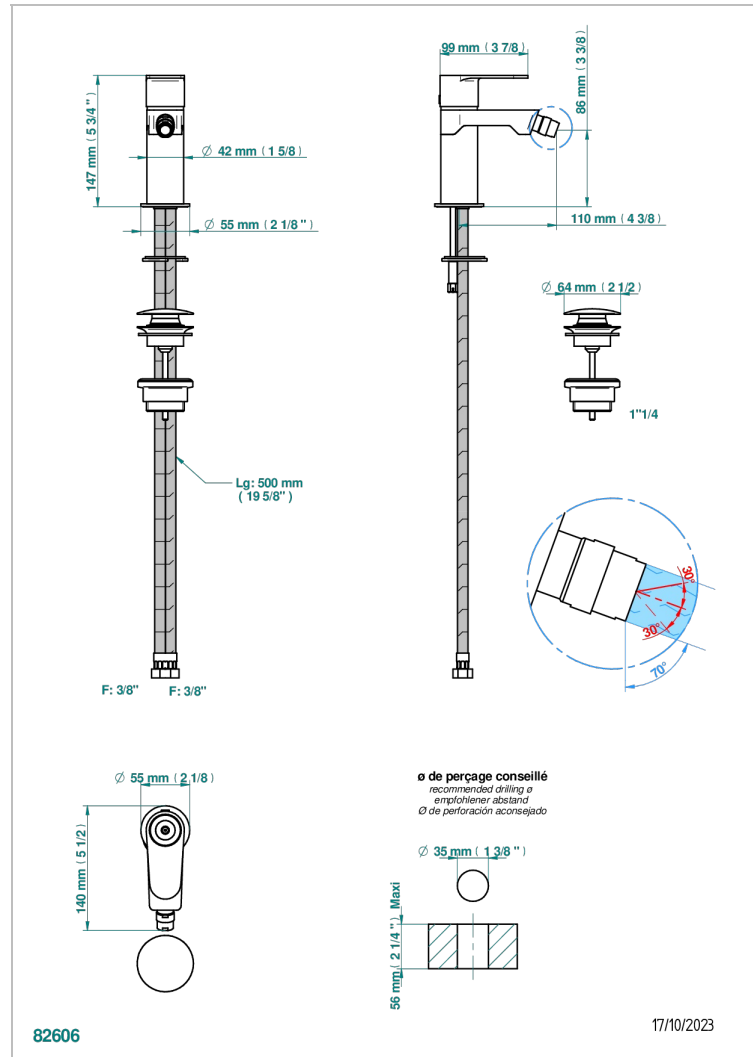

# ZOOM.5

U4J-6504

Bidet-einhebelmischer mit ablaufgarnitur

THG<sup>®</sup>  
PARIS