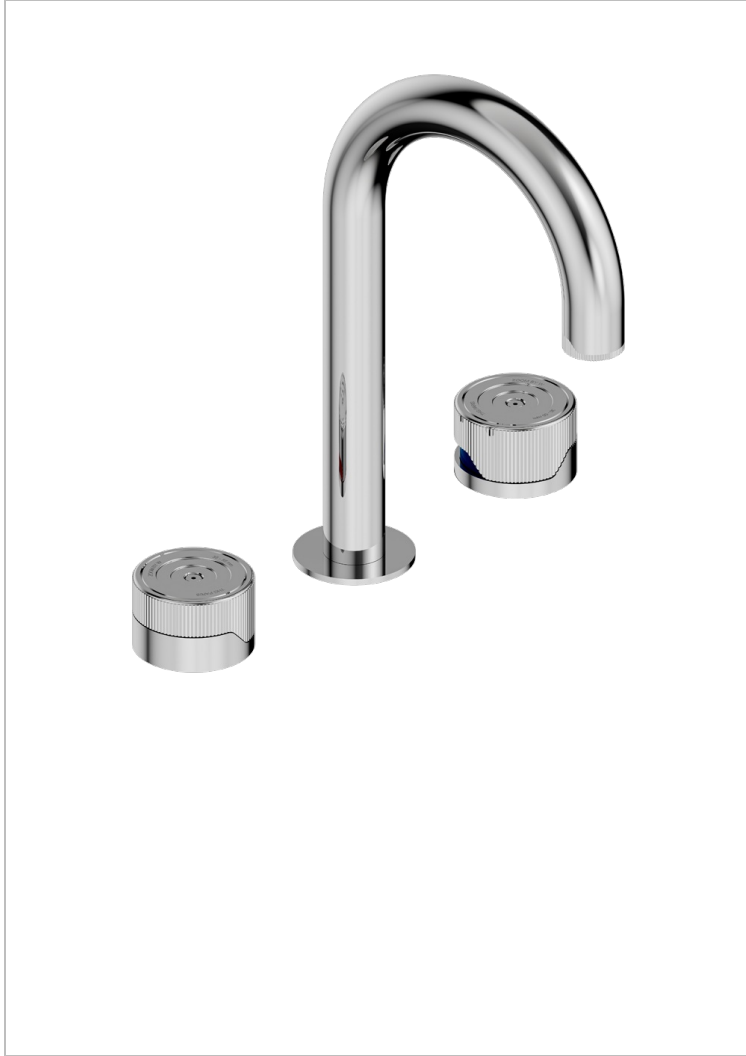

# ZOOM.5

U4J-152

Mélangeur de lavabo 3 trous avec vidage, bec haut

THG<sup>®</sup>  
PARIS

## CARACTÉRISTIQUES

- ACS : 18ACCLY393
- NF : NF EN 200 - IA - Chrome

## FINITIONS DISPONIBLES

Bronze clair - D01  
Chromé - A02  
Doré brillant - F01  
Doré mat - F07  
Nickel brillant - B01  
Nickel mat - C01

Noir mat céramique - D30  
Or pâle - F30  
Or pâle mat - F31  
Pvd blush - H62  
Pvd blush mat - H60  
Pvd couleur bronze brown - F33