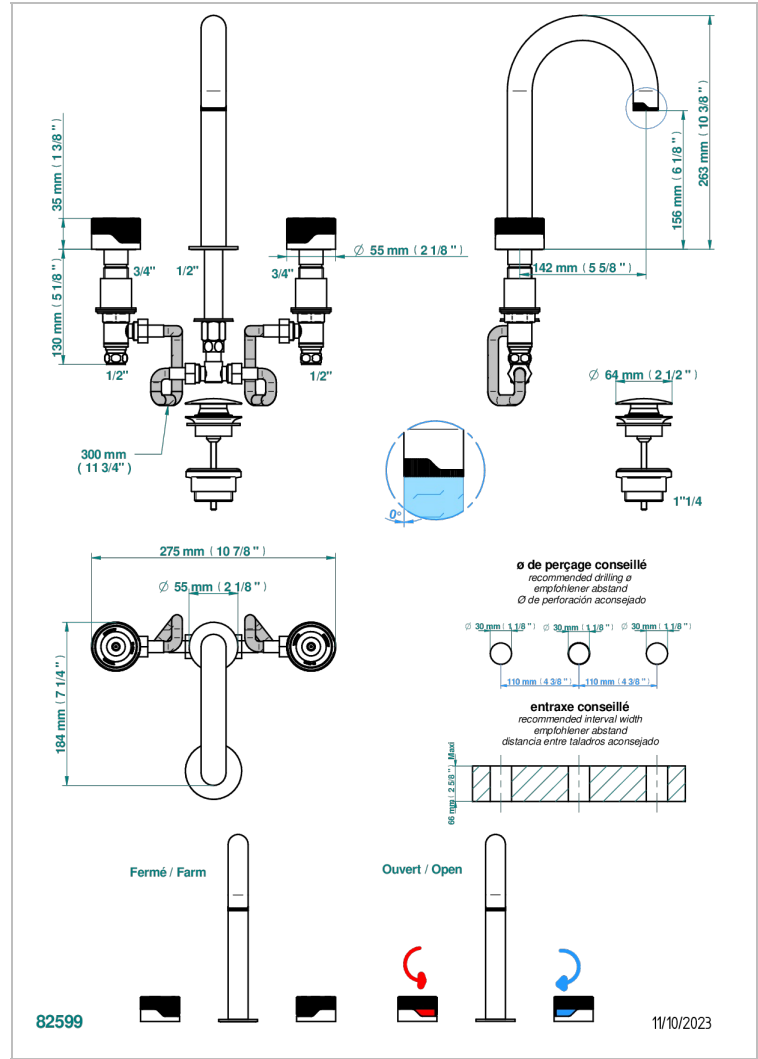

# ZOOM.5

U4J-152

Mélangeur de lavabo 3 trous avec vidage, bec haut

THG<sup>®</sup>  
PARIS

## CARACTÉRISTIQUES

- ACS : 18ACCLY393
- NF : NF EN 200 - IA - Chrome