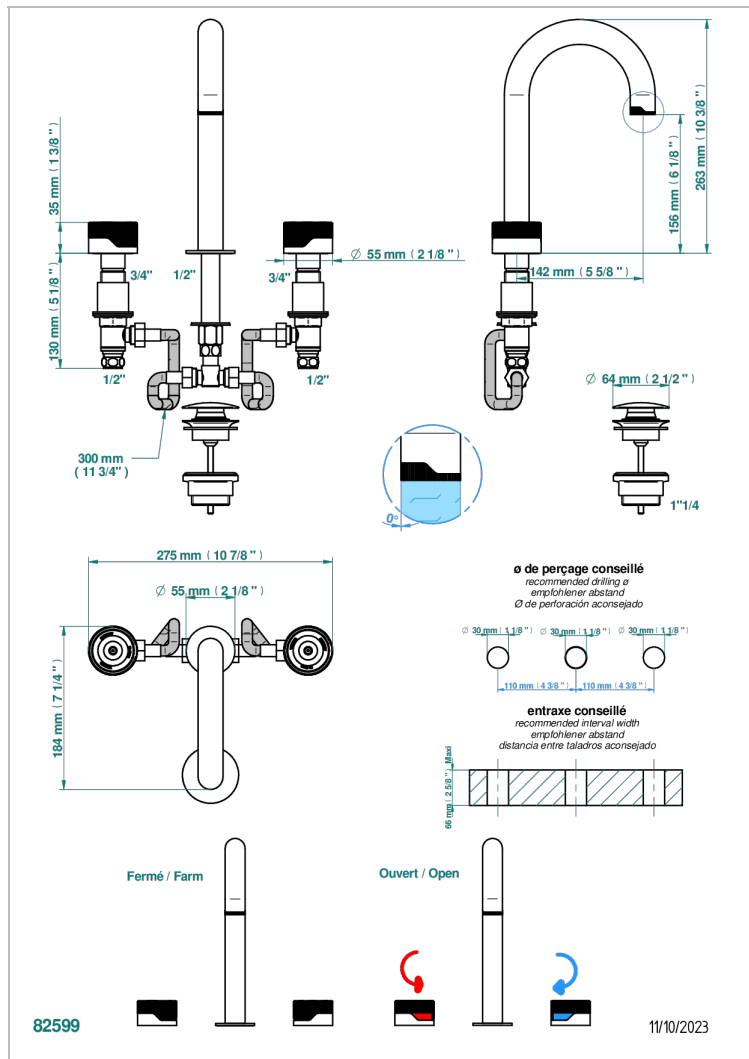

ZOOM.5

U4J-152

3孔台盆龙头, 带下水器, 高喷嘴

特色

- ACS : 18ACCLY393
- NF : NF EN 200 - IA - Chrome

标准

可选饰面

- Black ceram - D30
- Blush PVD - H62
- Graphite PVD - H64
- Matt Umber PVD - H67
- Matt blush PVD - H60
- Matt graphite PVD - H65

- PVD哑光棕铜 - F34
- PVD哑光金 - H53
- PVD哑光铜 - H50
- PVD哑光镍 - H56
- PVD抛光铜 - H49
- PVD棕铜 - F33

- PVD金色 - H52
- PVD镍 - H55
- Umber PVD - H66
- 哑光浅金 - F31
- 哑光金 - F07
- 哑光镍 - C01

- 抛光金 (24K金) - F01
- 抛光铬 - A02
- 抛光镍 - B01
- 浅金 - F30
- 漆面铜 - D01