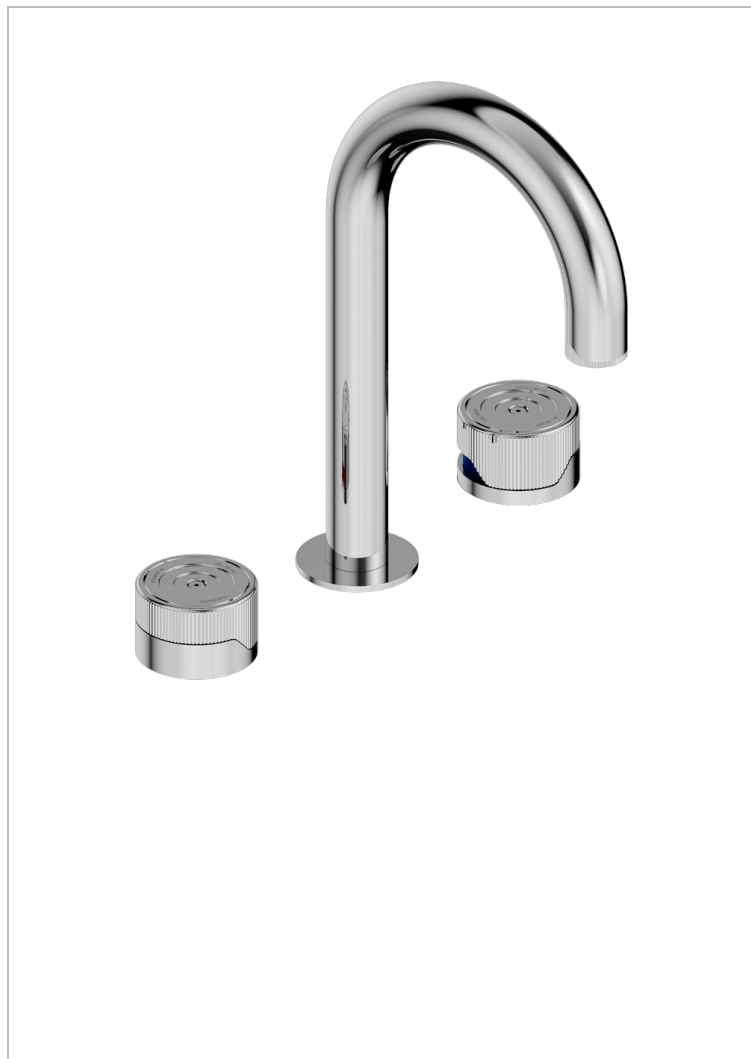

ZOOM.5

U4J-152

3孔台盆龙头, 带下水器, 高喷嘴

特色

- ACS : 18ACCLY393
- NF : NF EN 200 - IA - Chrome

标准

可选饰面

- Black ceram - D30
- Blush PVD - H62
- Graphite PVD - H64
- Matt Umber PVD - H67
- Matt blush PVD - H60
- Matt graphite PVD - H65

- PVD哑光棕铜 - F34
- PVD哑光金 - H53
- PVD哑光铜 - H50
- PVD哑光镍 - H56
- PVD抛光铜 - H49
- PVD棕铜 - F33

- PVD金色 - H52
- PVD镍 - H55
- Umber PVD - H66
- 哑光浅金 - F31
- 哑光金 - F07
- 哑光镍 - C01

- 抛光金 (24K金) - F01
- 抛光铬 - A02
- 抛光镍 - B01
- 浅金 - F30
- 漆面铜 - D01