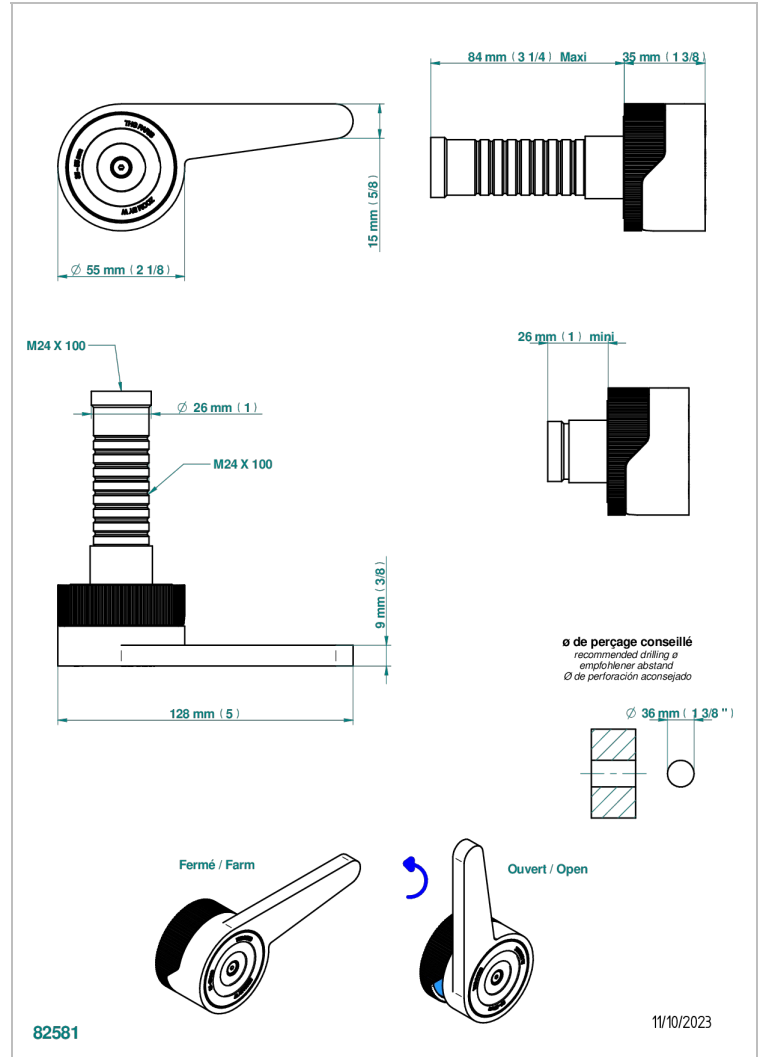

ZOOM.12

U4L-30B/C

THG[®]
PARIS

Garniture sans tête - côté froid - (croisillon, rosace et allonge) pour robinet d'arrêt 1/2" ref.30/CA et 3/4" ref.32/CA ou inverseur ref.50/4VMA

CARACTÉRISTIQUES

- Zoom.12
- Garniture sans tête - côté froid - (croisillon, rosace et allonge) pour robinet d'arrêt 1/2" ref.30/CA et 3/4" ref.32/CA ou inverseur ref.50/4VMA

PRODUITS ASSOCIÉS

- Ref. G00-32CUSA Robinet d'arrêt à encastrer 3/4" côté froid tête 1/4 tour fermeture gauche -standard américain sans garniture
- Ref. G00-30CUSA Robinet d'arrêt à encastrer 1/2 " cote froid tete 1/4 tour fermeture gauche - standard americain sans garniture