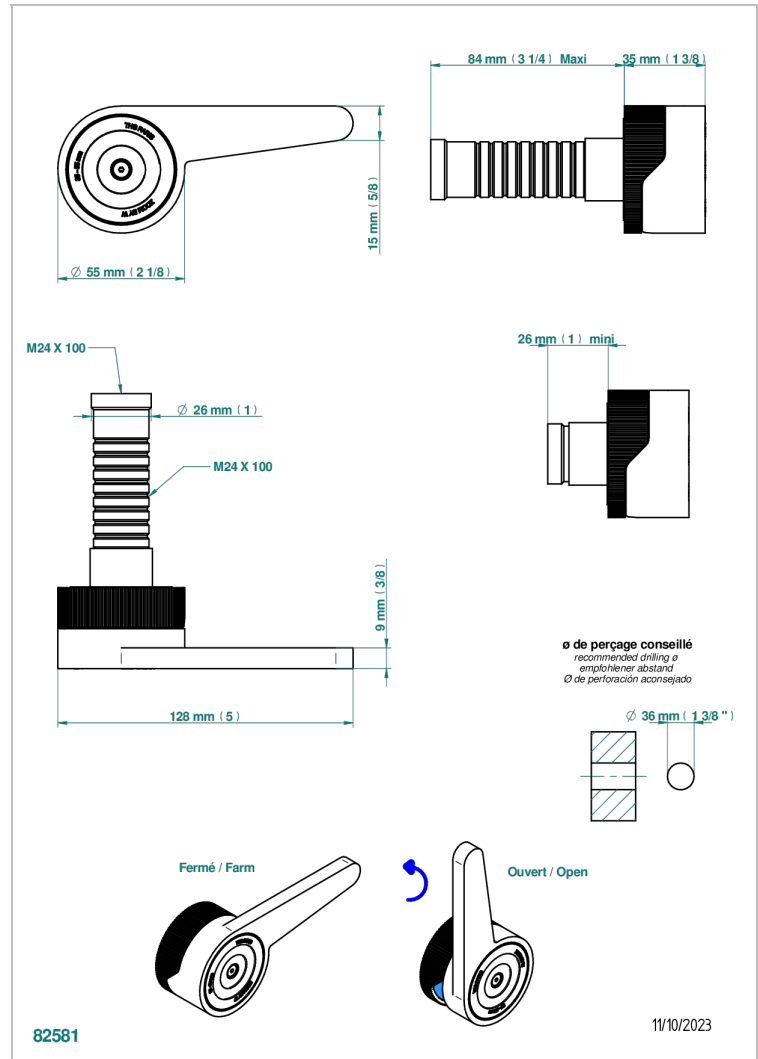

# ZOOM.12

U4L-30B/C

THG<sup>®</sup>  
PARIS

Parte externa para llave de paso mural sin cartucho- frío

## CARACTERÍSTICAS

- Zoom.12
- Parte externa para llave de paso mural sin cartucho- frío

## PRODUCTOS RELACIONADOS

- Ref. G00-32CUSA Robinet d'arrêt à encastrer 3/4" côté froid tête 1/4 tour fermeture gauche -standard américain sans garniture
- Ref. G00-30CUSA Robinet d'arrêt a encastrer 1/2 " cote froid tete 1/4 tour fermeture gauche - standard americain sans garniture