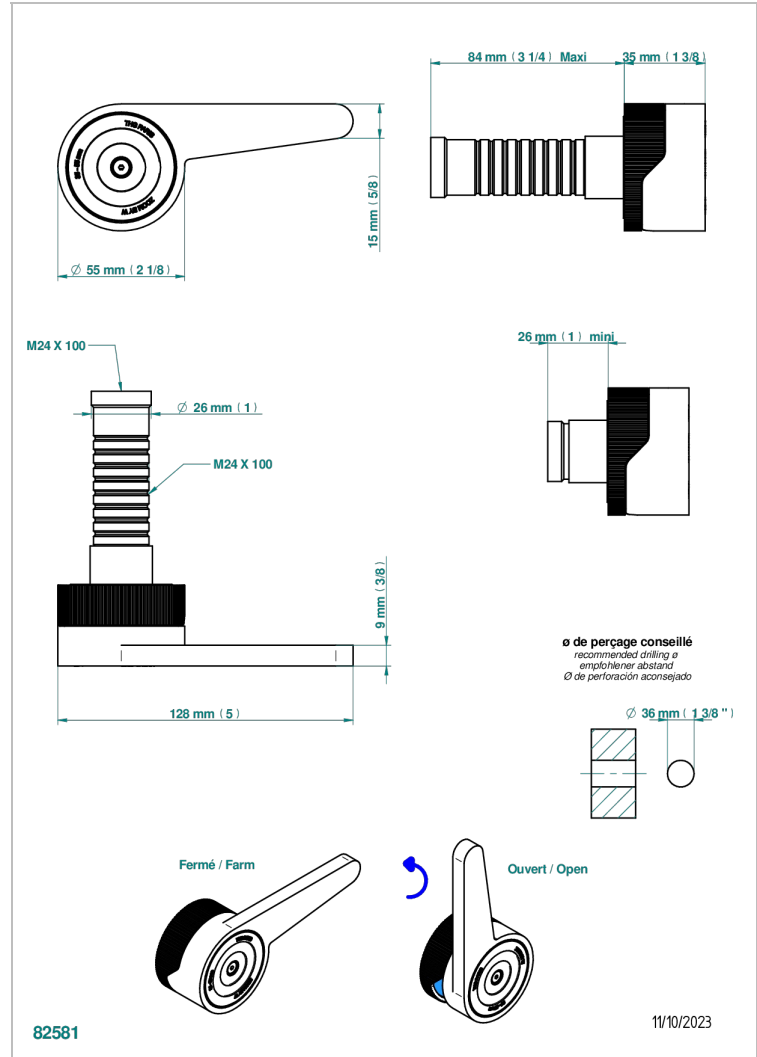

# ZOOM.12

U4L-30B/C

THG<sup>®</sup>  
PARIS

Garniture sans tête - côté froid - (croisillon, rosace et allonge) pour robinet d'arrêt 1/2" ref.30/CA et 3/4" ref.32/CA ou inverseur ref.50/4VMA

## CARACTÉRISTIQUES

- Zoom.12
- Garniture sans tête - côté froid - (croisillon, rosace et allonge) pour robinet d'arrêt 1/2" ref.30/CA et 3/4" ref.32/CA ou inverseur ref.50/4VMA

## PRODUITS ASSOCIÉS

- Ref. G00-30/CA Robinet d'arrêt à encastrer 1/2", avec tête 1/4 tour fermeture gauche, sans garniture
- Ref. G00-32/CA Robinet d'arrêt à encastrer 3/4", avec tête 1/4 tour fermeture gauche, sans garniture