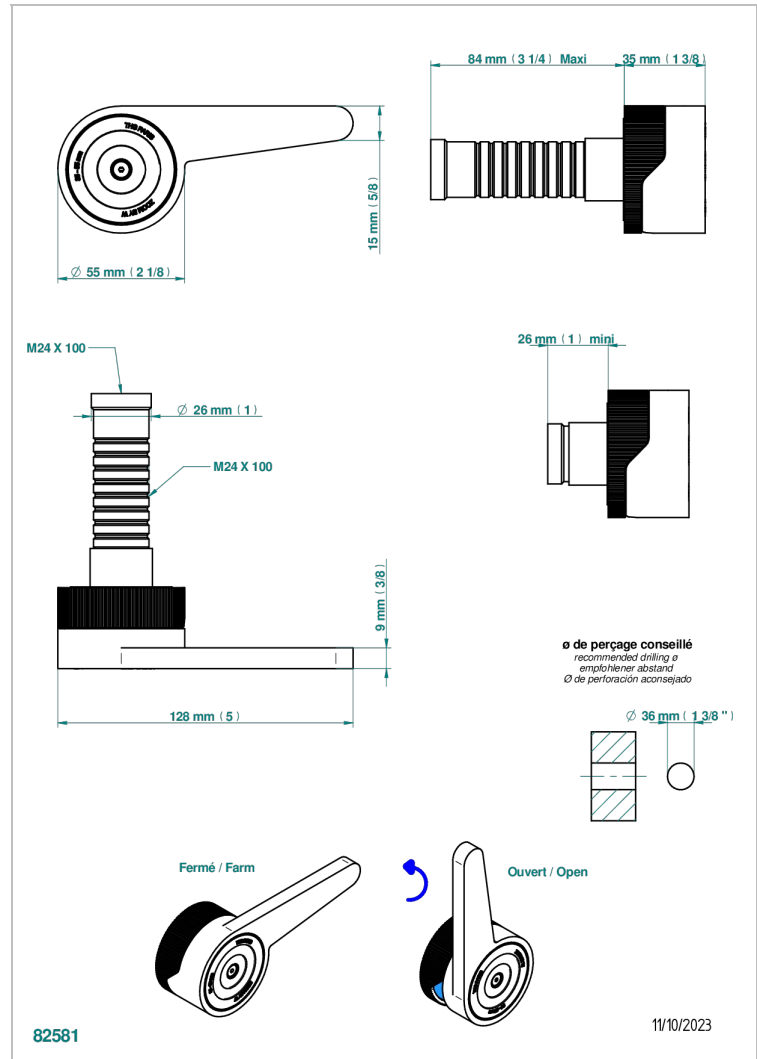

# ZOOM.12

U4L-30B/C

THG<sup>®</sup>  
PARIS

Parte externa para llave de paso mural sin cartucho- frío

## CARACTERÍSTICAS

- Zoom.12
- Parte externa para llave de paso mural sin cartucho- frío

## PRODUCTOS RELACIONADOS

- Ref. G00-30/CA Cuerpo de empotrar con cartucho cerámico 1/2", 1/4 torno izquierda
- Ref. G00-32/CA Cuerpo de empotrar con cartucho cerámico 3/4", 1/4 torno izquierda ( agua fría)