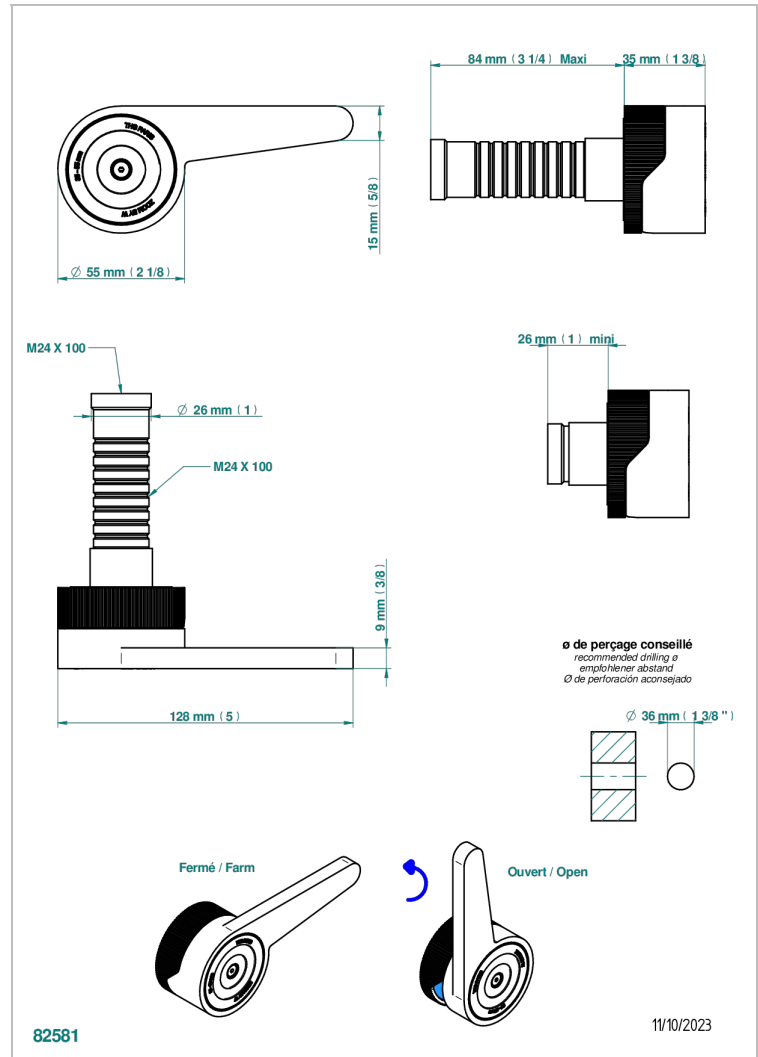

ZOOM.12

U4L-30B/C

Garnitur für Unterputzventil, kalt

THG[®]
PARIS

EIGENSCHAFTEN

- Zoom.12
- Garnitur für Unterputzventil, kalt

ÄHNLICHE PRODUKTE

- Ref. G00-30/CA Up-ventil 1/2" mit innenoberteil keramikdichtend 90 ° linksschließend, ohne fertigmontageset
- Ref. G00-32/CA Up-ventil 3/4" mit innenoberteil keramikdichtend 90° linksschließend, ohne fertigmontageset

VERFÜGBARE OBERFLÄCHEN

Blassgold - F30
Blassgold matt unlackiert - F31
Bronze hell - D01
Chrom - A02
Gold - F01
Gold matt - F07

Mattschwarz keramik - D30
Nickel matt - C01
Pvd blush - H62
Pvd blush matt - H60
Pvd bronze braun - F33
Pvd bronze braun matt - F34