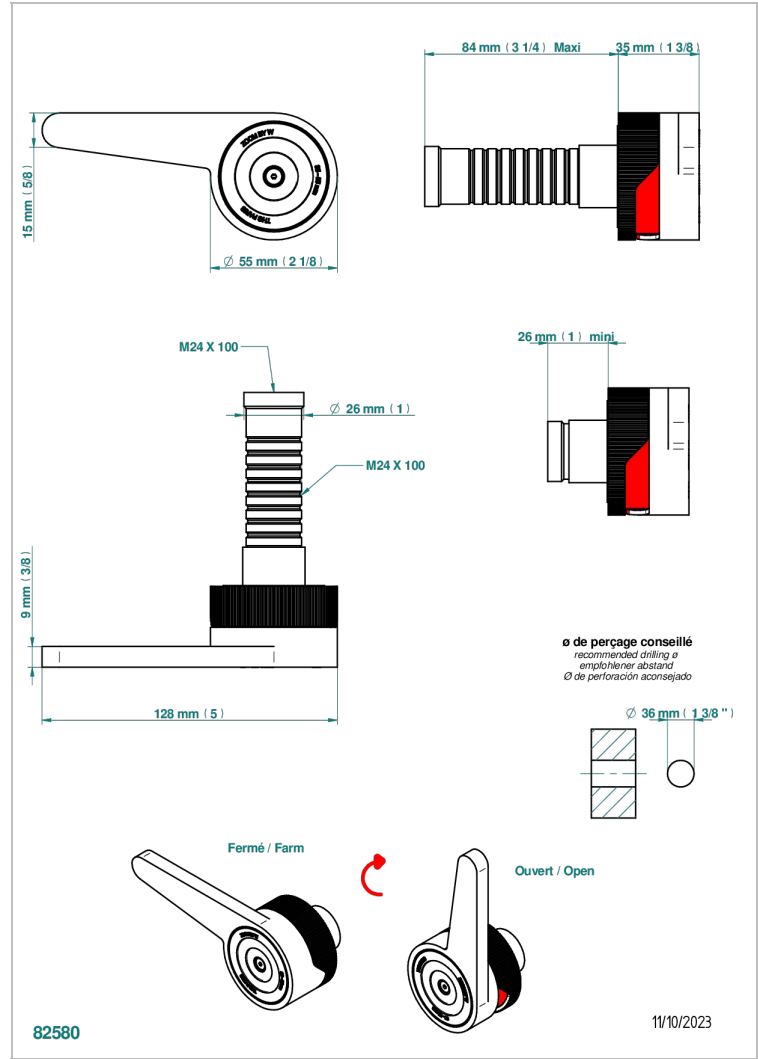

ZOOM.12

U4L-30B/H

THG[®]
PARIS

Garniture sans tête - côté chaud - (croisillon, rosace et allonge) pour robinet d'arrêt 1/2" ref.30/HA et 3/4" ref.32/HA ou inverseur ref.50/4VMA

CARACTÉRISTIQUES

- Zoom.12
- Garniture sans tête - côté chaud - (croisillon, rosace et allonge) pour robinet d'arrêt 1/2" ref.30/HA et 3/4" ref.32/HA ou inverseur ref.50/4VMA

PRODUITS ASSOCIÉS

- Ref. G00-32HUSA Robinet d'arrêt à encastrer 3/4" côté chaud tête 1/4 tour fermeture droite - standard américain sans garniture
- Ref. G00-30HUSA Robinet d'arrêt à encastrer 1/2" côté chaud tête 1/4 tour fermeture droite - standard américain sans garniture