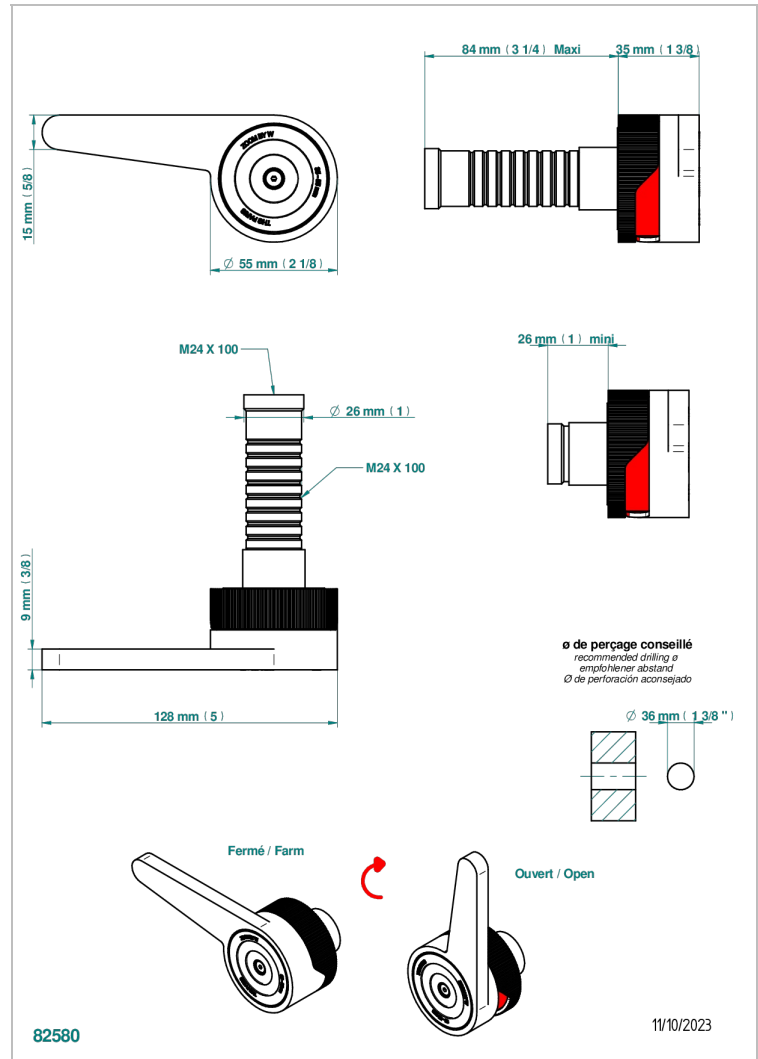

ZOOM.12

U4L-30B/H

Parte externa para llave de paso mural sin cartucho - caliente

THG
PARIS

CARACTERÍSTICAS

- Zoom.12
- Parte externa para llave de paso mural sin cartucho - caliente

PRODUCTOS RELACIONADOS

- Ref. G00-32HUSA Robinet d'arrêt à encastrer 3/4" côté chaud tête 1/4 tour fermeture droite - standard américain sans garniture
- Ref. G00-30HUSA Robinet d'arrêt a encastrer 1/2 " cote chaud tete 1/4 tour fermeture droite - standard americain sans garniture

ACABADOS DISPONIBLES

Bronce claro - D01
Cerámica negra mate - D30
Cromo - A02
Dorado - F01
Dorado mate - F07
Dorado pálido - F30

Dorado pálido mate (sin barniz) - F31
Níquel - B01
Níquel mate - C01
Pvd blush - H62
Pvd blush mate - H60
Pvd color latón - H49