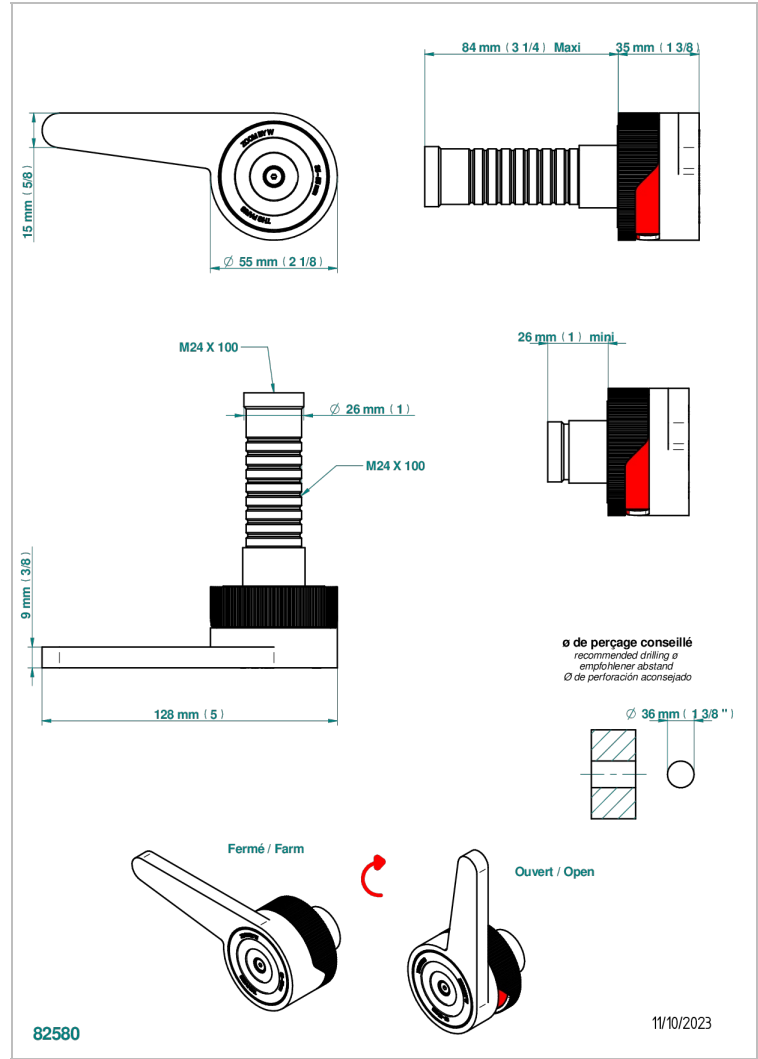

# ZOOM.12

U4L-30B/H

Parte externa para llave de paso mural sin cartucho - caliente

THG<sup>®</sup>  
PARIS

## CARACTERÍSTICAS

- Zoom.12
- Parte externa para llave de paso mural sin cartucho - caliente

## PRODUCTOS RELACIONADOS

- Ref. G00-30/HA Cuerpo de empotrar con cartucho ceramico 1/2", 1/4 torno derecha
- Ref. G00-32/HA Cuerpo de empotrar con cartucho ceramico 3/4", 1/4 torno derecha ( agua caliente)