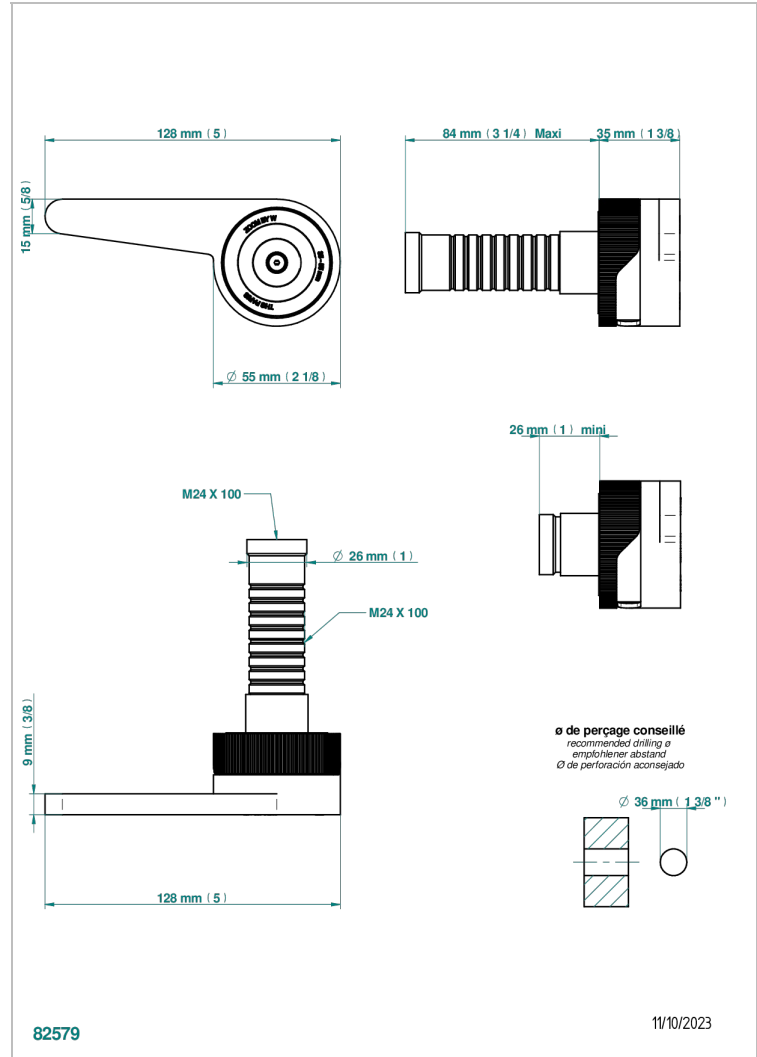

# ZOOM.12

U4L-30B/N

Parte externa para llave de paso mural sin cartucho - neutro

## CARACTERÍSTICAS

- Zoom.12
- Parte externa para llave de paso mural sin cartucho - neutro

## PRODUCTOS RELACIONADOS

- Ref. G00-32CUSA Robinet d'arrêt à encastrer 3/4" côté froid tête 1/4 tour fermeture gauche -standard américain sans garniture
- Ref. G00-30CUSA Robinet d'arrêt a encastrer 1/2 " cote froid tete 1/4 tour fermeture gauche - standard americain sans garniture