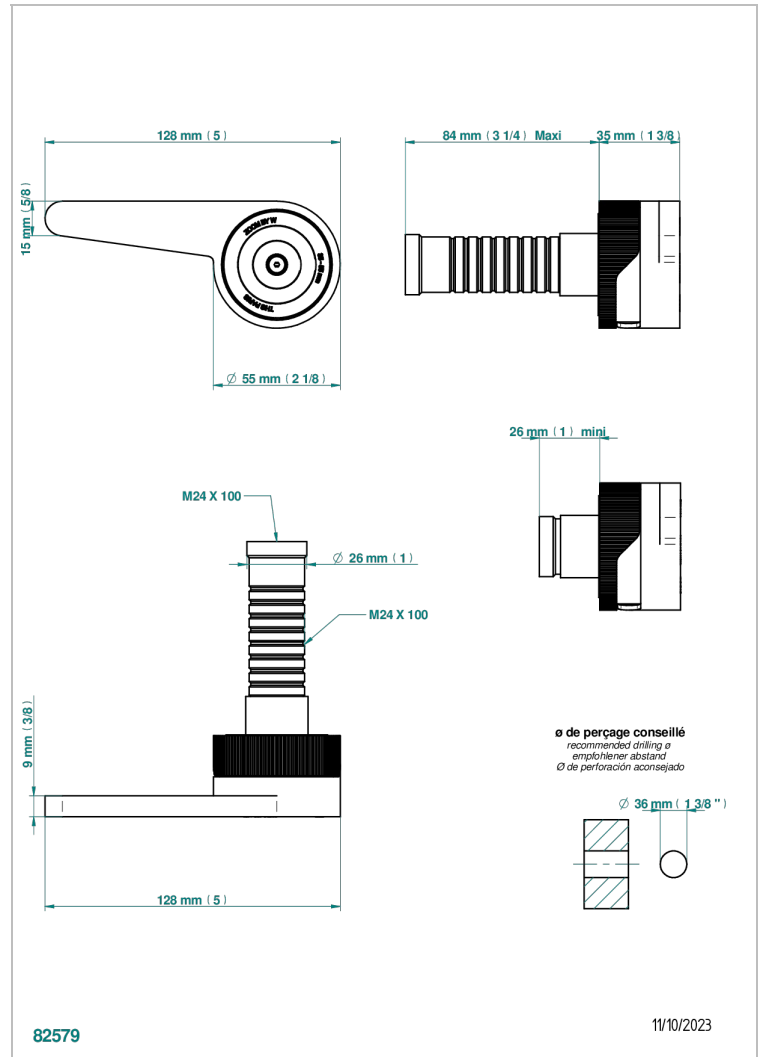

ZOOM.12

U4L-30B/N

Parte externa para llave de paso mural sin cartucho - neutro

THG[®]
PARIS

CARACTERÍSTICAS

- Zoom.12
- Parte externa para llave de paso mural sin cartucho - neutro

PRODUCTOS RELACIONADOS

- Ref. G00-30/CA Cuerpo de empotrar con cartucho ceramico 1/2", 1/4 torno izquierda
- Ref. G00-32/CA Cuerpo de empotrar con cartucho ceramico 3/4", 1/4 torno izquierda (agua fría)