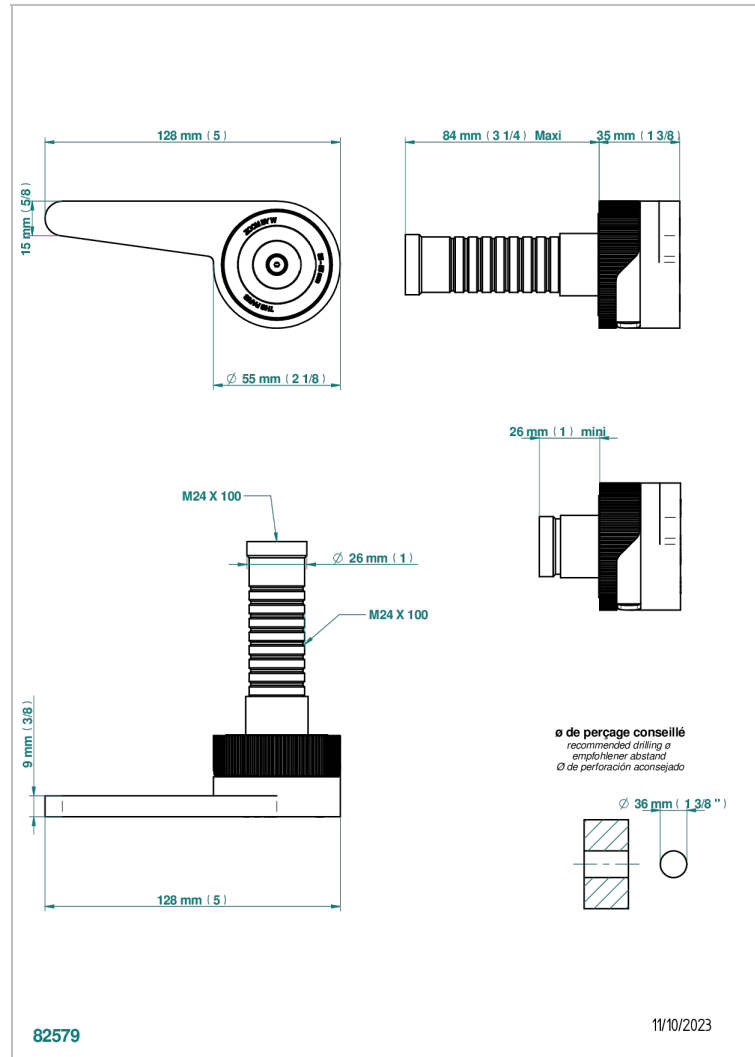

# ZOOM.12

U4L-30B/N

Маховик для встраиваемого в стену вентиля без маркировки

THG<sup>®</sup>  
PARIS

## ХАРАКТЕРИСТИКИ

- ZOOM.12
- Маховик для встраиваемого в стену вентиля без маркировки

## СВЯЗАННЫЕ ТОВАРНЫЕ ПОЗИЦИИ

- Ref. G00-30/CA Корпус вентиля 1/2" встраиваемый в стену для холодной воды
- Ref. G00-32/CA Корпус вентиля 3/4" встраиваемый в стену для холодной воды