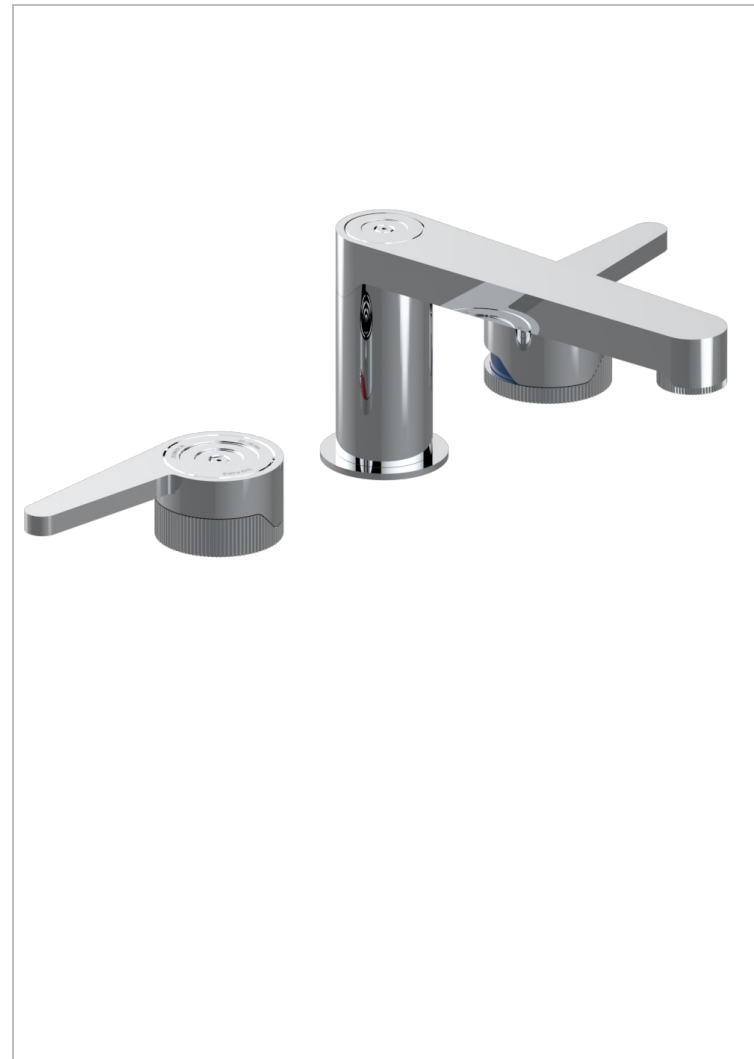

ZOOM.12

U4L-151/US

Rim mounted 3-hole basin mixer with waste

CARACTERÍSTICAS

- Zoom.12
- Rim mounted 3-hole basin mixer with waste

ACABADOS DISPONIBLES

Bronce claro - D01
Cerámica negra mate - D30
Cromo - A02
Dorado - F01
Dorado mate - F07
Dorado pálido - F30

Dorado pálido mate (sin barniz) - F31
Níquel - B01
Níquel mate - C01
Pvd blush - H62
Pvd blush mate - H60
Pvd color latón - H49

Pvd color latón mate - H50
Pvd color níquel - H55
Pvd color níquel mate - H56
Pvd color oro - H52
Pvd color oro mate - H53
Pvd grafito - H64