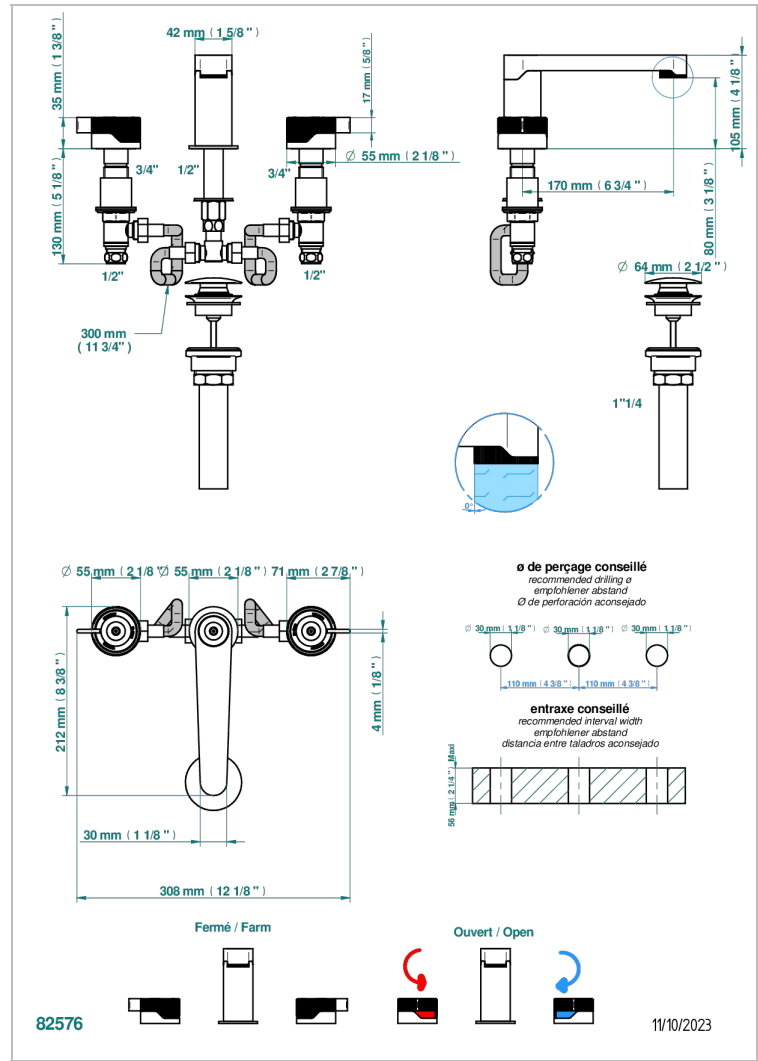

# ZOOM.7

U4K-151/US

Mélangeur de lavabo 3 trous avec vidage, standard américain

THG  
PARIS

## CARACTÉRISTIQUES

- Zoom.7
- Mélangeur de lavabo 3 trous avec vidage, standard américain