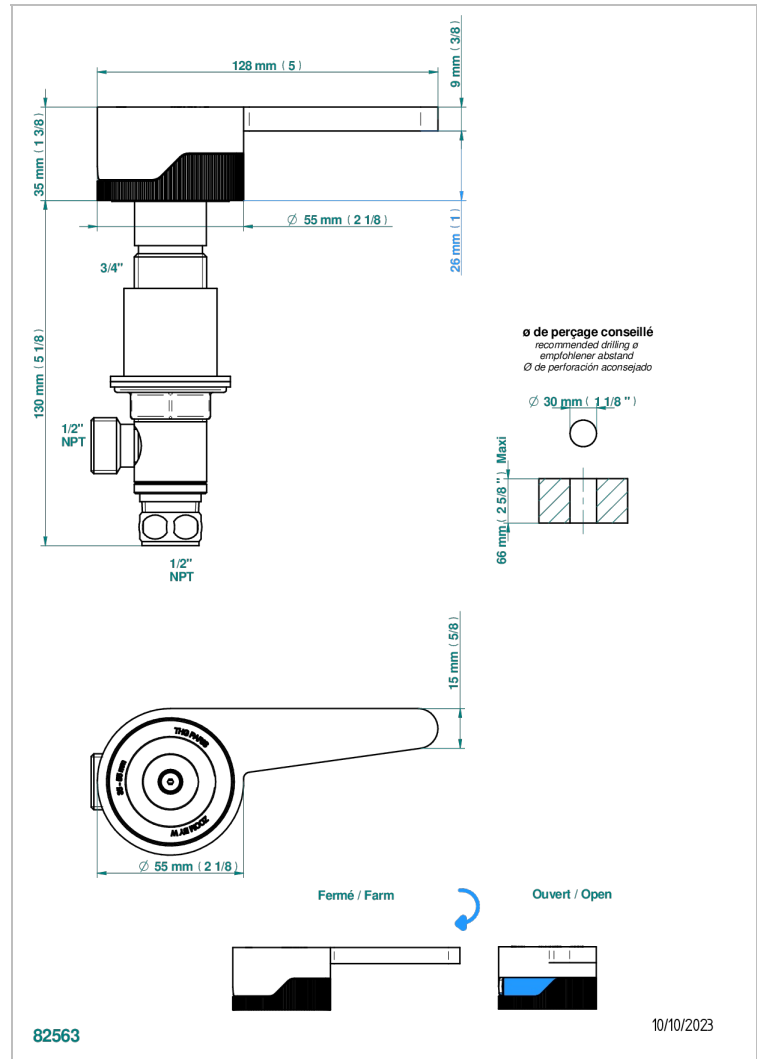

ZOOM.12

U4L-35/CUS

Côté sur gorge 1/2" côté froid, standard américain

THG[®]
PARIS

CARACTÉRISTIQUES

- Zoom.12
- Côté sur gorge 1/2" côté froid, standard américain

FINITIONS DISPONIBLES

Bronze clair - D01
Chromé - A02
Doré brillant - F01
Doré mat - F07
Nickel brillant - B01
Nickel mat - C01