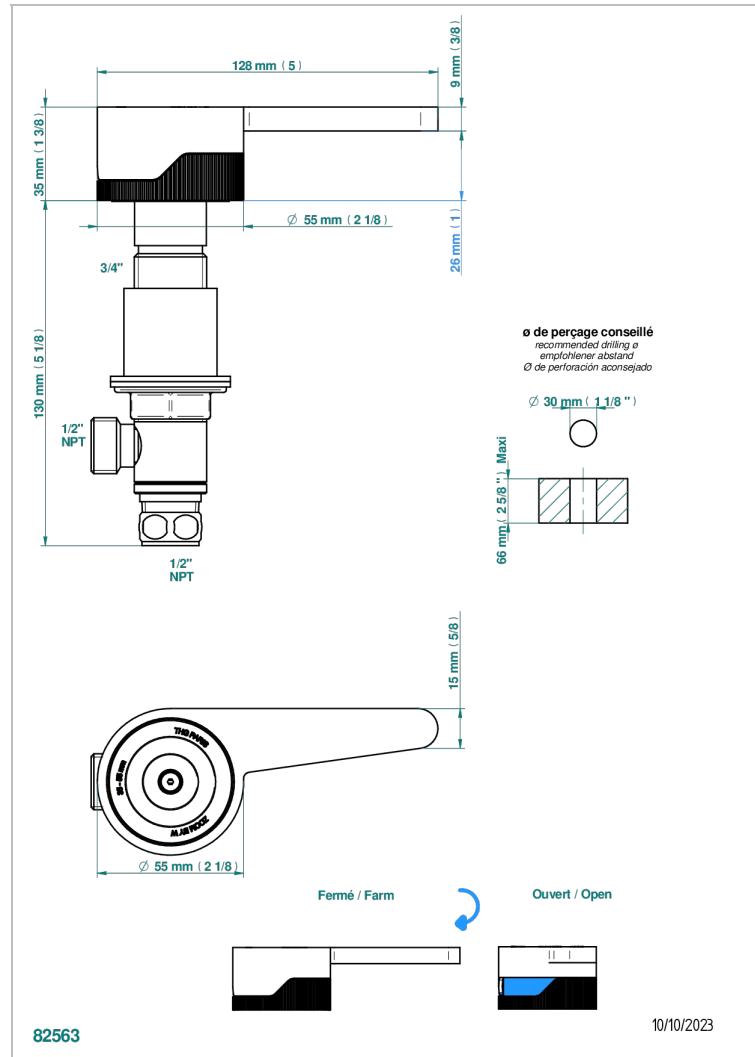

ZOOM.12

U4L-35/CUS

Côté sur gorge 1/2" côté froid, standard américain

THG[®]
PARIS

CARACTERÍSTICAS

- Zoom.12
- Côté sur gorge 1/2" côté froid, standard américain

ACABADOS DISPONIBLES

Bronce claro - D01
Cerámica negra mate - D30
Cromo - A02
Dorado - F01
Dorado mate - F07
Dorado pálido - F30