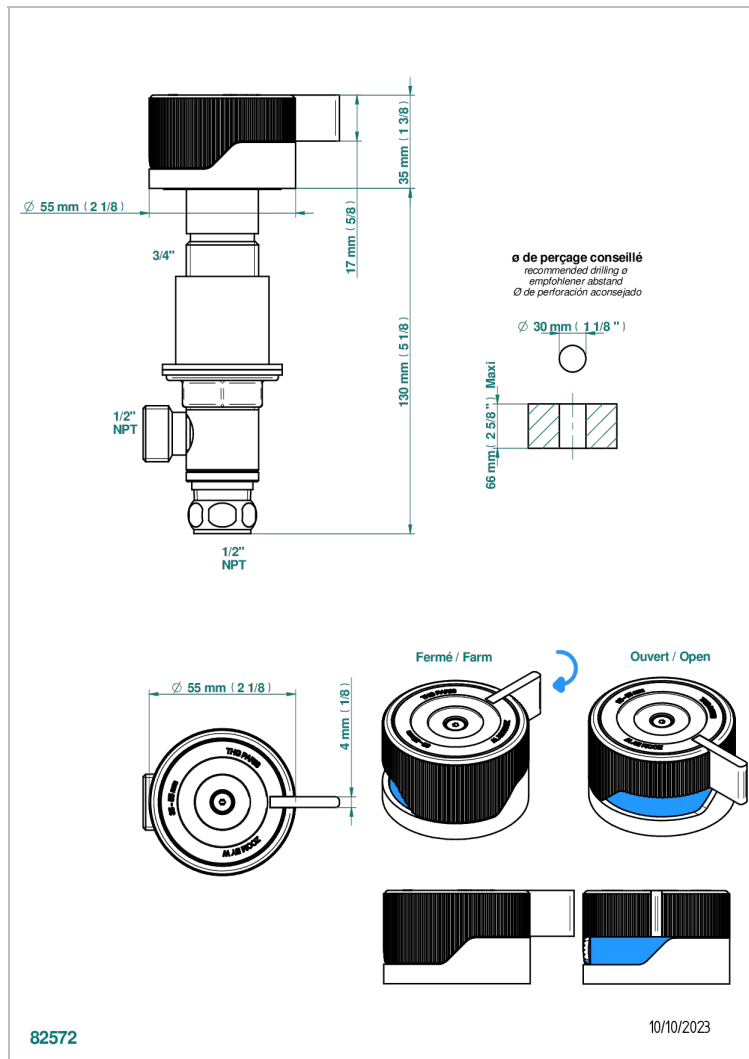

# ZOOM.7

U4K-35/CUS

Côté sur gorge 1/2" côté froid, standard américain

THG<sup>®</sup>  
PARIS

## CARACTERÍSTICAS

- Zoom.7
- Côté sur gorge 1/2" côté froid, standard américain