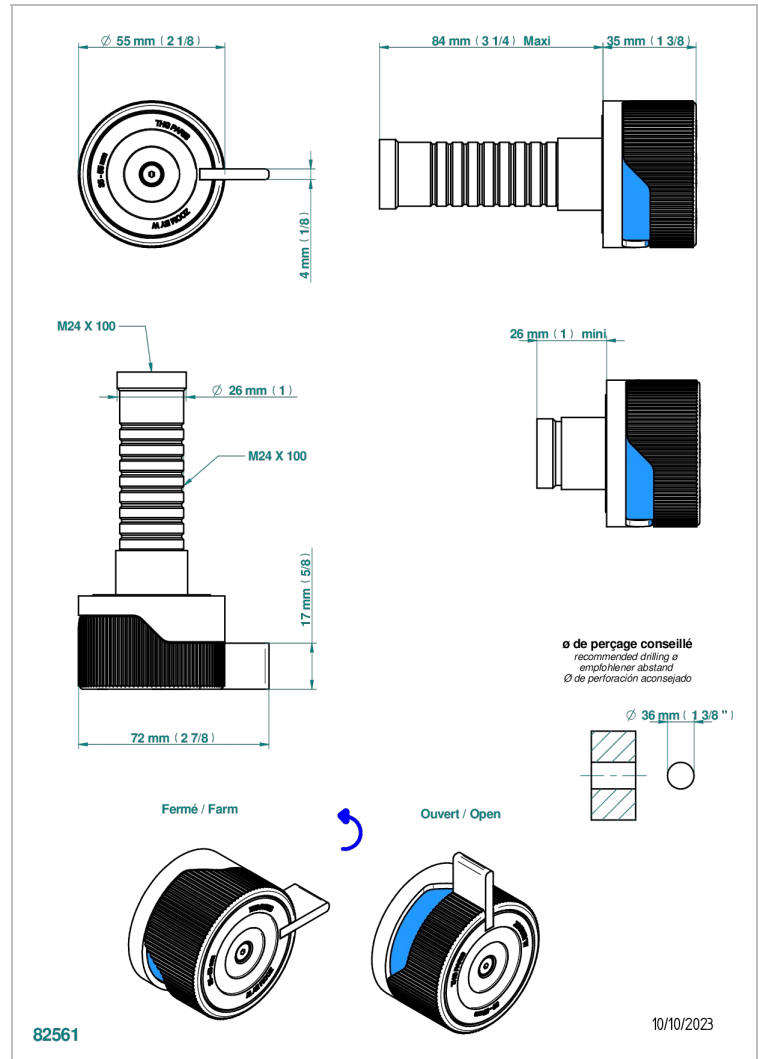

ZOOM.7

U4K-30B/C

THG[®]
PARIS

Garniture sans tête - côté froid - (croisillon, rosace et allonge) pour robinet d'arrêt 1/2" ref.30/CA et 3/4" ref.32/CA ou inverseur ref.50/4VMA

CARACTÉRISTIQUES

- Zoom.7
- Garniture sans tête - côté froid - (croisillon, rosace et allonge) pour robinet d'arrêt 1/2" ref.30/CA et 3/4" ref.32/CA ou inverseur ref.50/4VMA

PRODUITS ASSOCIÉS

- Ref. G00-32CUSA Robinet d'arrêt à encastrer 3/4" côté froid tête 1/4 tour fermeture gauche -standard américain sans garniture
- Ref. G00-30CUSA Robinet d'arrêt à encastrer 1/2 " cote froid tete 1/4 tour fermeture gauche - standard americain sans garniture