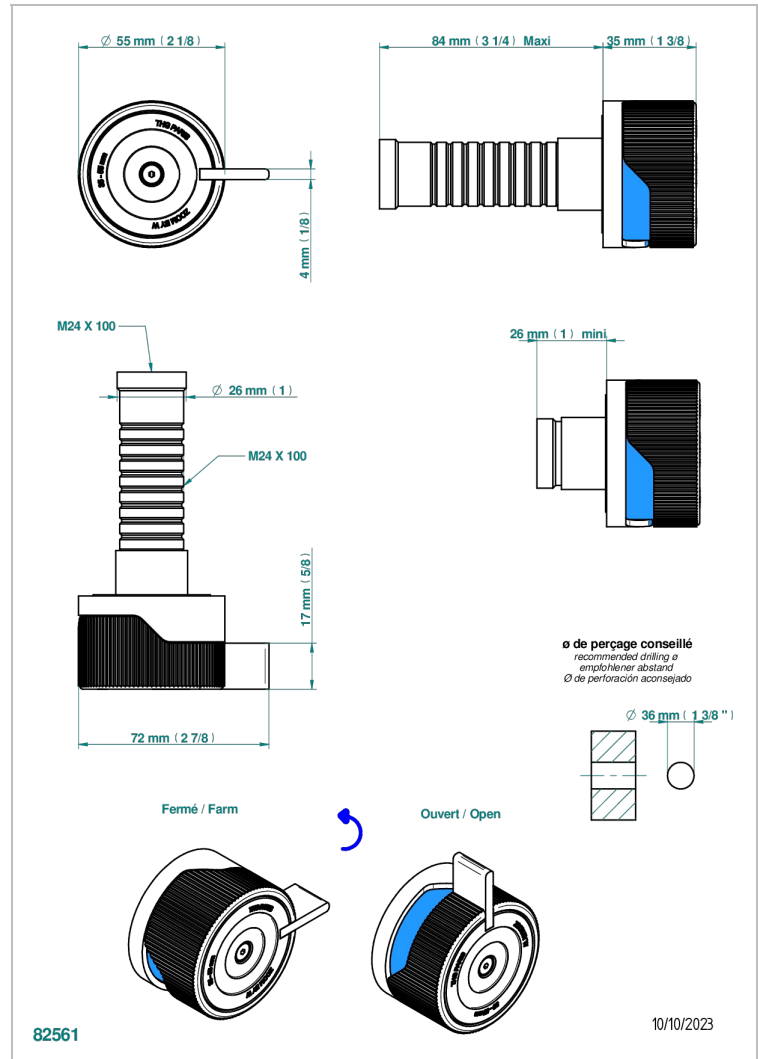

ZOOM.7

U4K-30B/C

THG[®]
PARIS

Garniture sans tête - côté froid - (croisillon, rosace et allonge) pour robinet d'arrêt 1/2" ref.30/CA et 3/4" ref.32/CA ou inverseur ref.50/4VMA

CARACTÉRISTIQUES

- Zoom.7
- Garniture sans tête - côté froid - (croisillon, rosace et allonge) pour robinet d'arrêt 1/2" ref.30/CA et 3/4" ref.32/CA ou inverseur ref.50/4VMA

PRODUITS ASSOCIÉS

- Ref. G00-30/CA Robinet d'arrêt à encastrer 1/2", avec tête 1/4 tour fermeture gauche, sans garniture
- Ref. G00-32/CA Robinet d'arrêt à encastrer 3/4", avec tête 1/4 tour fermeture gauche, sans garniture