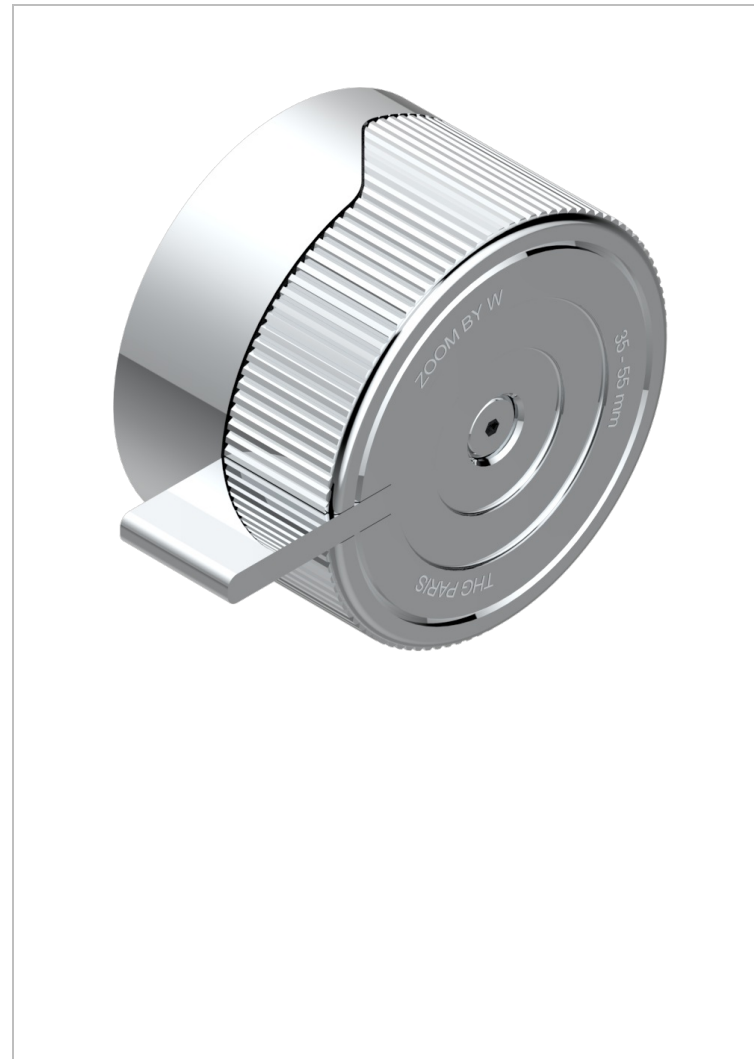

ZOOM.7

U4K-30B/H

THG[®]
PARIS

Garniture sans tête - côté chaud - (croisillon, rosace et allonge) pour robinet d'arrêt 1/2" ref.30/HA et 3/4" ref.32/HA ou inverseur ref.50/4VMA

CARACTÉRISTIQUES

- Zoom.7
- Garniture sans tête - côté chaud - (croisillon, rosace et allonge) pour robinet d'arrêt 1/2" ref.30/HA et 3/4" ref.32/HA ou inverseur ref.50/4VMA

PRODUITS ASSOCIÉS

- Ref. G00-32HUSA Robinet d'arrêt à encastrer 3/4" côté chaud tête 1/4 tour fermeture droite - standard américain sans garniture
- Ref. G00-30HUSA Robinet d'arrêt à encastrer 1/2" côté chaud tête 1/4 tour fermeture droite - standard américain sans garniture

FINITIONS DISPONIBLES

Bronze clair - D01
Chromé - A02
Doré brillant - F01
Doré mat - F07
Nickel brillant - B01
Nickel mat - C01

Noir mat céramique - D30
Or pâle - F30
Or pâle mat - F31
Pvd blush - H62
Pvd blush mat - H60
Pvd couleur bronze brown - F33