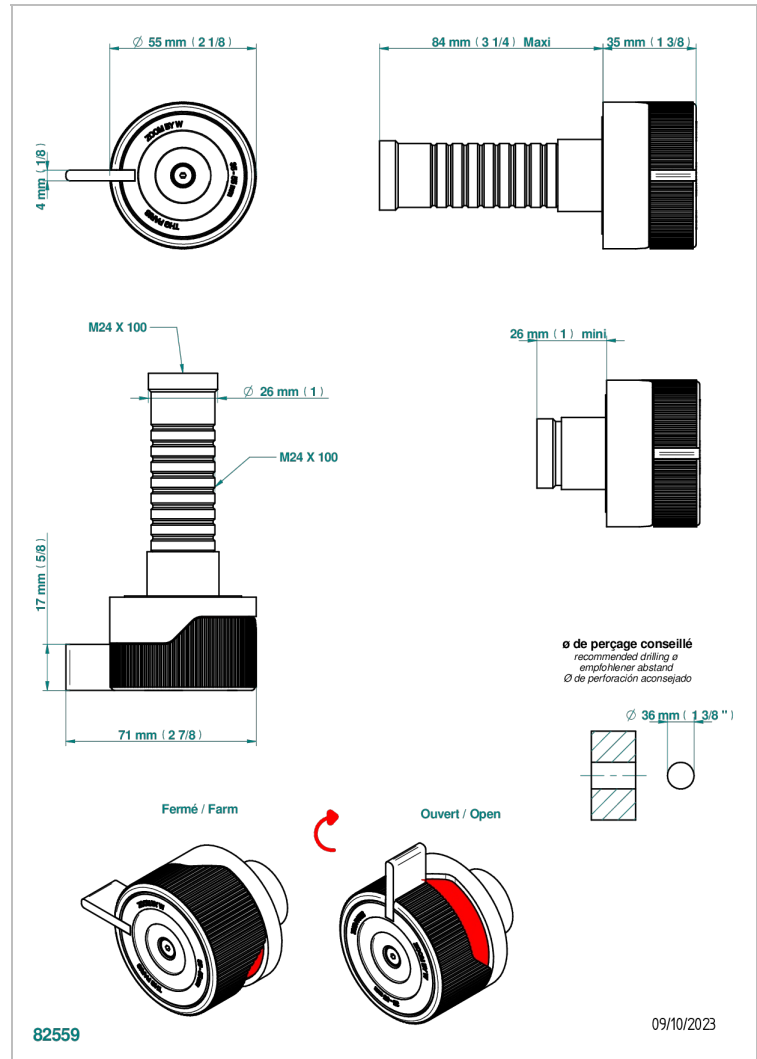

ZOOM.7

U4K-30B/H

THG[®]
PARIS

Garniture sans tête - côté chaud - (croisillon, rosace et allonge) pour robinet d'arrêt 1/2" ref.30/HA et 3/4" ref.32/HA ou inverseur ref.50/4VMA

CARACTÉRISTIQUES

- Zoom.7
- Garniture sans tête - côté chaud - (croisillon, rosace et allonge) pour robinet d'arrêt 1/2" ref.30/HA et 3/4" ref.32/HA ou inverseur ref.50/4VMA

PRODUITS ASSOCIÉS

- Ref. G00-32HUSA Robinet d'arrêt à encastrer 3/4" côté chaud tête 1/4 tour fermeture droite - standard américain sans garniture
- Ref. G00-30HUSA Robinet d'arrêt à encastrer 1/2" côté chaud tête 1/4 tour fermeture droite - standard américain sans garniture