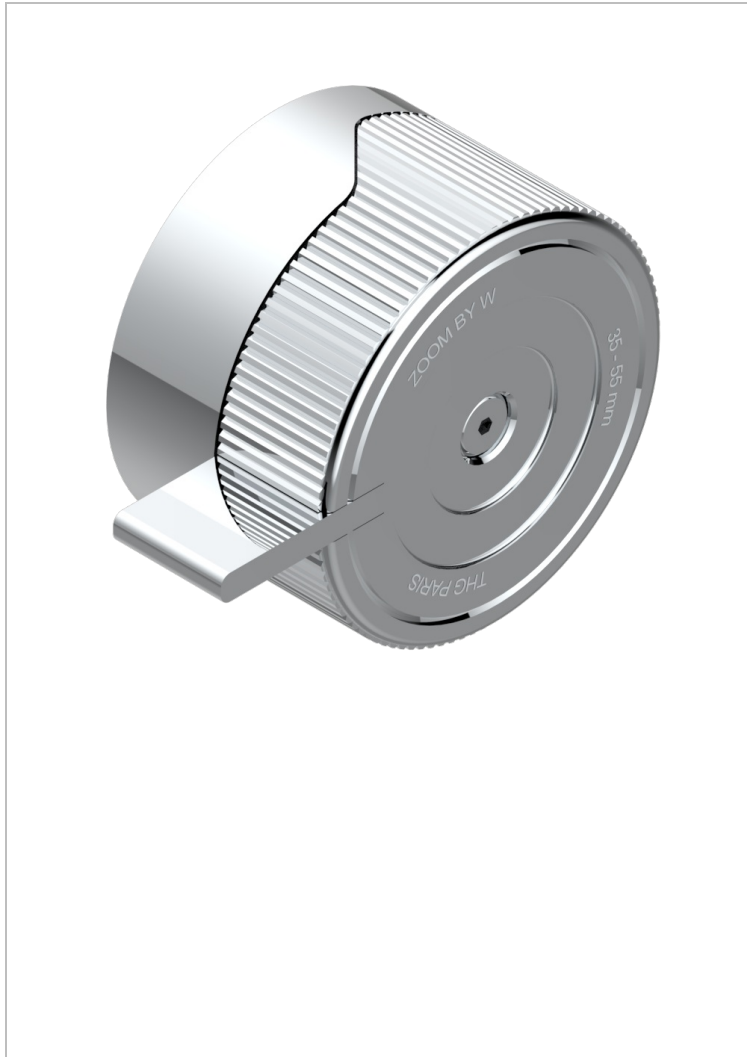

ZOOM.7

U4K-30B/H

Parte externa para llave de paso mural sin cartucho - caliente

THG[®]
PARIS

CARACTERÍSTICAS

- Zoom.7
- Parte externa para llave de paso mural sin cartucho - caliente

PRODUCTOS RELACIONADOS

- Ref. G00-32HUSA Robinet d'arrêt à encastrer 3/4" côté chaud tête 1/4 tour fermeture droite - standard américain sans garniture
- Ref. G00-30HUSA Robinet d'arrêt a encastrer 1/2 " cote chaud tete 1/4 tour fermeture droite - standard americain sans garniture

ACABADOS DISPONIBLES

Bronce claro - D01
Cerámica negra mate - D30
Cromo - A02
Dorado - F01
Dorado mate - F07
Dorado pálido - F30

Dorado pálido mate (sin barniz) - F31
Níquel - B01
Níquel mate - C01
Pvd blush - H62
Pvd blush mate - H60
Pvd color latón - H49

Pvd color latón mate - H50
Pvd color níquel - H55
Pvd color níquel mate - H56
Pvd color oro - H52
Pvd color oro mate - H53
Pvd grafito - H64

Pvd grafito mate - H65
Pvd marrón bronce - F33
Pvd marrón bronce mate - F34
Pvd umber - H66
Pvd umber mate - H67