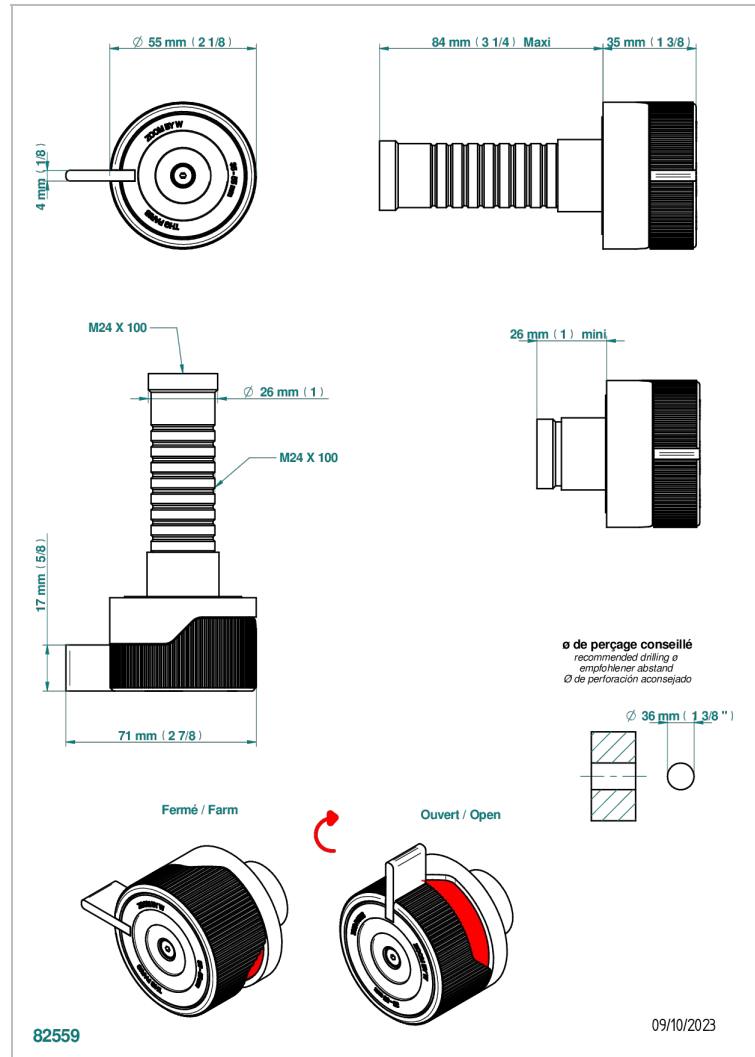

ZOOM.7

U4K-30B/H

Parte externa para llave de paso mural sin cartucho - caliente

THG[®]
PARIS

CARACTERÍSTICAS

- Zoom.7
- Parte externa para llave de paso mural sin cartucho - caliente

PRODUCTOS RELACIONADOS

- Ref. G00-32HUSA Robinet d'arrêt à encastrer 3/4" côté chaud tête 1/4 tour fermeture droite - standard américain sans garniture
- Ref. G00-30HUSA Robinet d'arrêt a encastrer 1/2 " cote chaud tete 1/4 tour fermeture droite - standard americain sans garniture