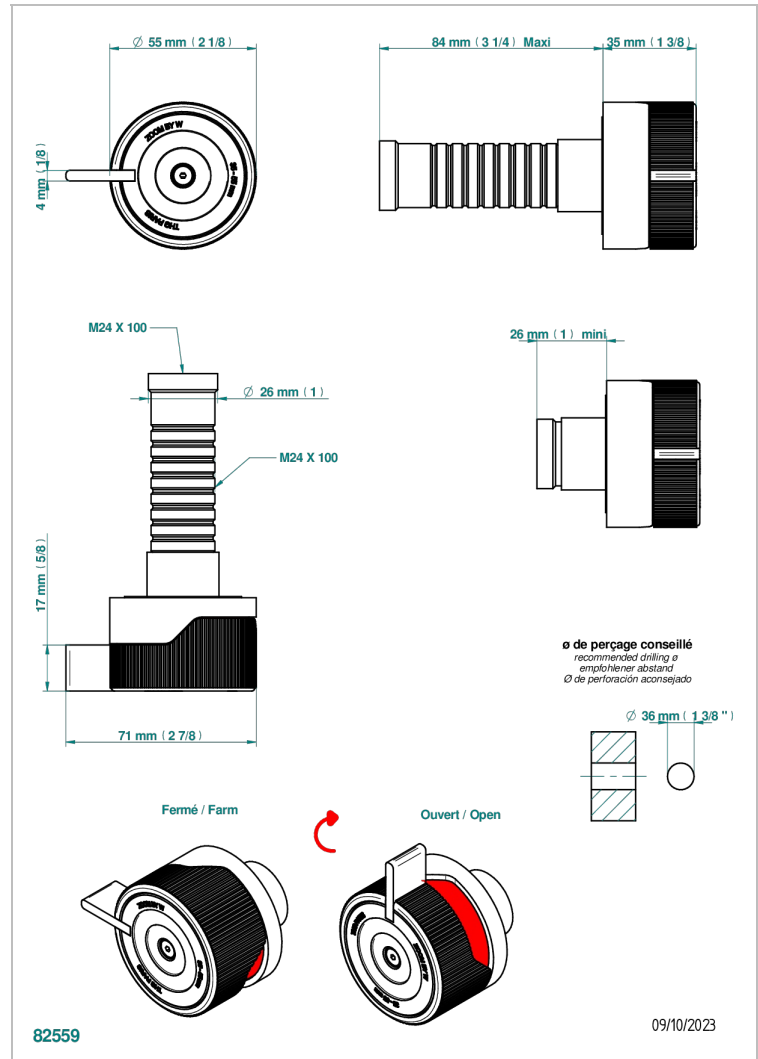

ZOOM.7

U4K-30B/H

Parte externa para llave de paso mural sin cartucho - caliente

THG[®]
PARIS

CARACTERÍSTICAS

- Zoom.7
- Parte externa para llave de paso mural sin cartucho - caliente

PRODUCTOS RELACIONADOS

- Ref. G00-30/HA Cuerpo de empotrar con cartucho cerámico 1/2", 1/4 torno derecha
- Ref. G00-32/HA Cuerpo de empotrar con cartucho cerámico 3/4", 1/4 torno derecha (agua caliente)

ACABADOS DISPONIBLES

Bronce claro - D01
Cerámica negra mate - D30
Cromo - A02
Dorado - F01
Dorado mate - F07
Dorado pálido - F30

Dorado pálido mate (sin barniz) - F31
Níquel - B01
Níquel mate - C01
Pvd blush - H62
Pvd blush mate - H60
Pvd color latón - H49