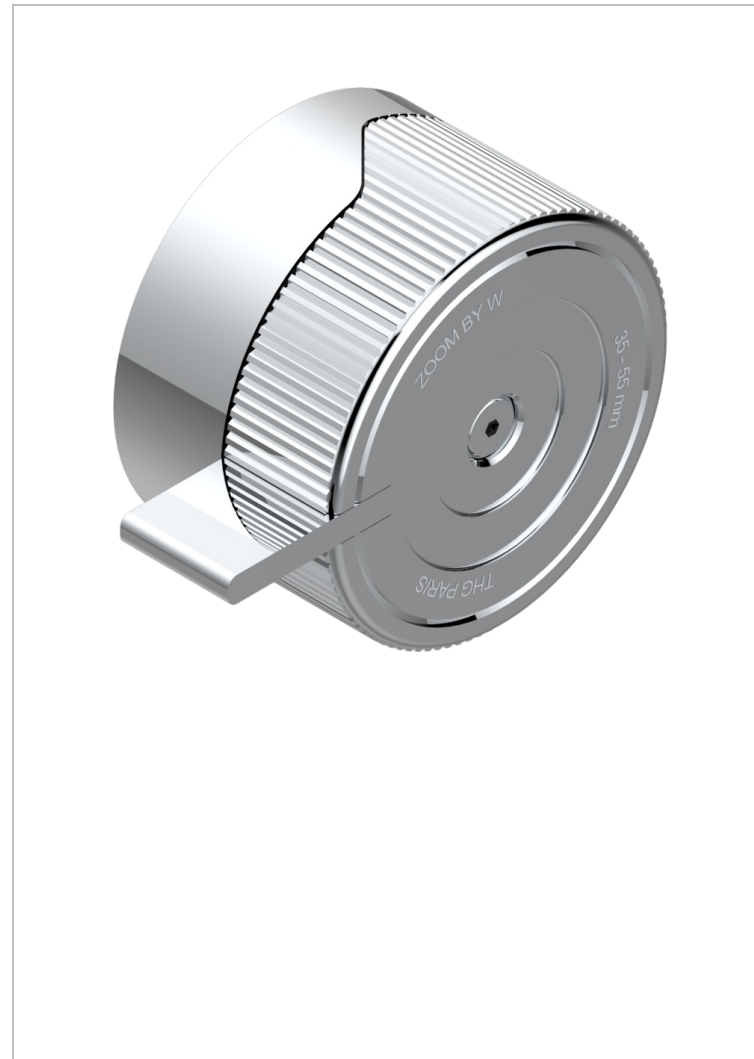

ZOOM.7

U4K-30B/H

Parte externa para llave de paso mural sin cartucho - caliente

THG[®]
PARIS

CARACTERÍSTICAS

- Zoom.7
- Parte externa para llave de paso mural sin cartucho - caliente

PRODUCTOS RELACIONADOS

- Ref. G00-30/HA Cuerpo de empotrar con cartucho cerámico 1/2", 1/4 torno derecha
- Ref. G00-32/HA Cuerpo de empotrar con cartucho cerámico 3/4", 1/4 torno derecha (agua caliente)

ACABADOS DISPONIBLES

Bronce claro - D01
Cerámica negra mate - D30
Cromo - A02
Dorado - F01
Dorado mate - F07
Dorado pálido - F30

Dorado pálido mate (sin barniz) - F31
Níquel - B01
Níquel mate - C01
Pvd blush - H62
Pvd blush mate - H60
Pvd color latón - H49