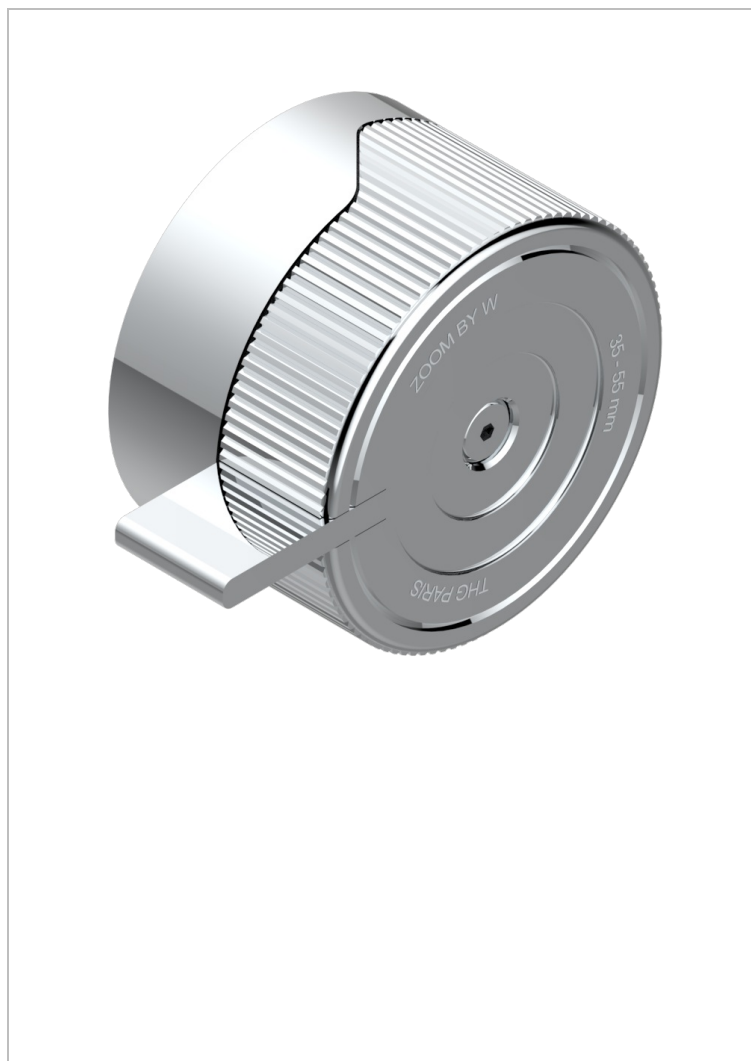

ZOOM.7

U4K-30B/N

Маховик для встраиваемого в стену вентиля без маркировки

THG[®]
PARIS

ХАРАКТЕРИСТИКИ

- ZOOM.7
- Маховик для встраиваемого в стену вентиля без маркировки

СВЯЗАННЫЕ ТОВАРНЫЕ ПОЗИЦИИ

- Ref. G00-30/CA Корпус вентиля 1/2" встраиваемый в стену для холодной воды
- Ref. G00-32/CA Корпус вентиля 3/4" встраиваемый в стену для холодной воды

ДОСТУПНЫЕ ВАРИАНТЫ ПОКРЫТИЙ

Black ceram - D30
Blush PVD - H62
Graphite PVD - H64
Matt Umber PVD - H67
Matt blush PVD - H60
Matt graphite PVD - H65

Umber PVD - H66
Бронза - D01
Золото - F01
Матовое золото - F07
Матовое светлое золото - F31
Матовый никель - C01

Никель - B01
Покрытие PVD бронза - F33
Покрытие PVD золотистый цвет - H52
Покрытие PVD латунь - H49
Покрытие PVD матовая бронза - F34
Покрытие PVD матовая латунь - H50

Покрытие PVD матовый золотистый - H53
Покрытие PVD матовый никель - H56
Покрытие PVD никель - H55
Светлое золото - F30
Хром - A02