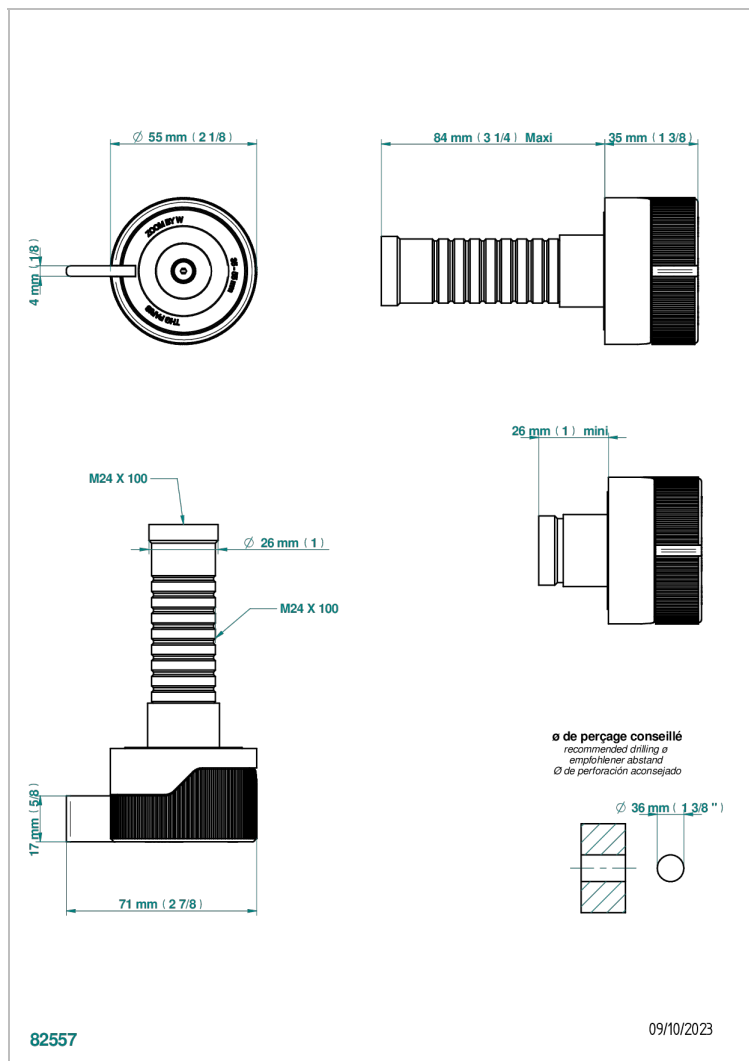

ZOOM.7

U4K-30B/N

Маховик для встраиваемого в стену вентиля без маркировки

THG[®]
PARIS

ХАРАКТЕРИСТИКИ

- ZOOM.7
- Маховик для встраиваемого в стену вентиля без маркировки

СВЯЗАННЫЕ ТОВАРНЫЕ ПОЗИЦИИ

- Ref. G00-30/CA Корпус вентиля 1/2" встраиваемый в стену для холодной воды
- Ref. G00-32/CA Корпус вентиля 3/4" встраиваемый в стену для холодной воды

Никель - B01
Покрытие PVD бронза - F33
Покрытие PVD золотистый цвет - H52
Покрытие PVD латунь - H49
Покрытие PVD матовая бронза - F34
Покрытие PVD матовая латунь - H50

Покрытие PVD матовый золотистый - H53
Покрытие PVD матовый никель - H56
Покрытие PVD никель - H55
Светлое золото - F30
Хром - A02