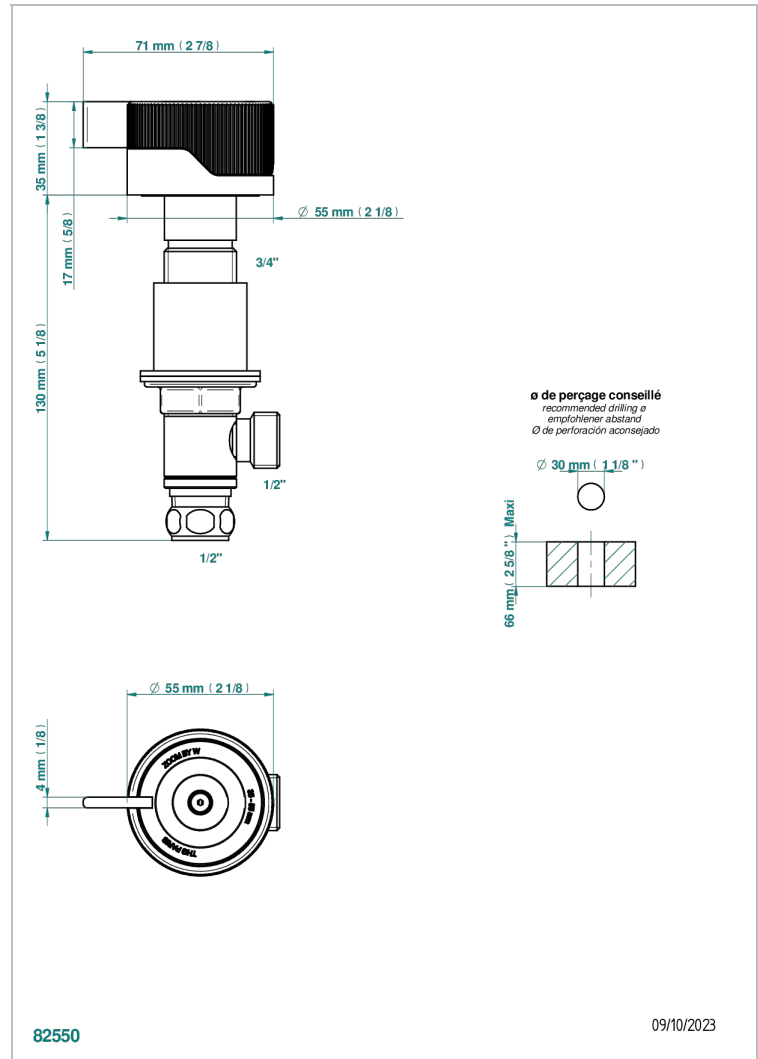

# ZOOM.7

U4K-35/N

Côté sur gorge 1/2" - marquage neutre

THG<sup>®</sup>  
PARIS

## CARACTÉRISTIQUES

- Zoom.7
- Côté sur gorge 1/2" - marquage neutre