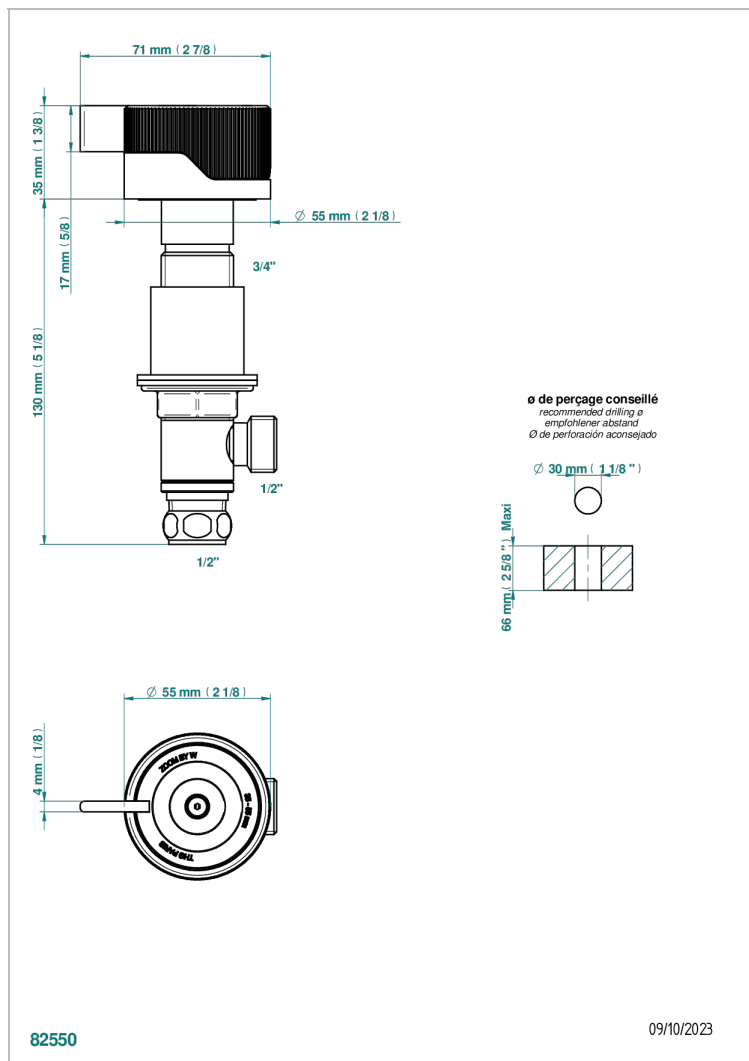

# ZOOM.7

U4K-35/N

Llave de paso sobre encimera 1/2"- neutro

THG<sup>®</sup>  
PARIS

## CARACTERÍSTICAS

- Zoom.7
- Llave de paso sobre encimera 1/2"- neutro