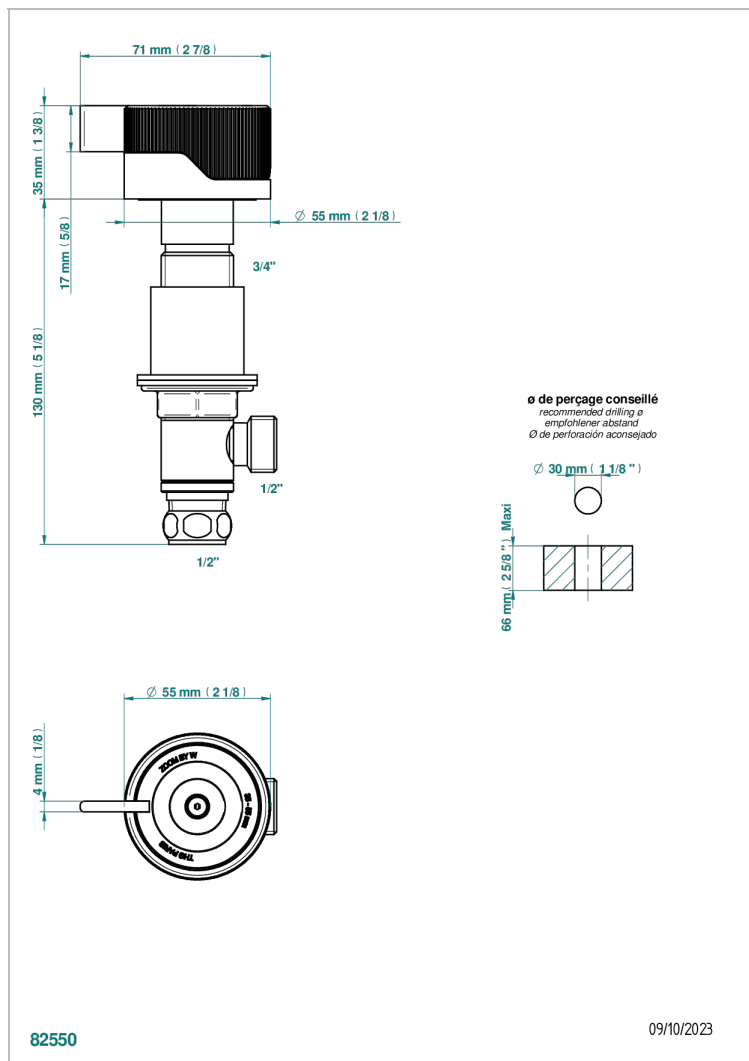

ZOOM.7

U4K-35/N

Llave de paso sobre encimera 1/2"- neutro

THG[®]
PARIS

CARACTERÍSTICAS

- Zoom.7
- Llave de paso sobre encimera 1/2"- neutro

ACABADOS DISPONIBLES

Bronce claro - D01
Cerámica negra mate - D30
Cromo - A02
Dorado - F01
Dorado mate - F07
Dorado pálido - F30