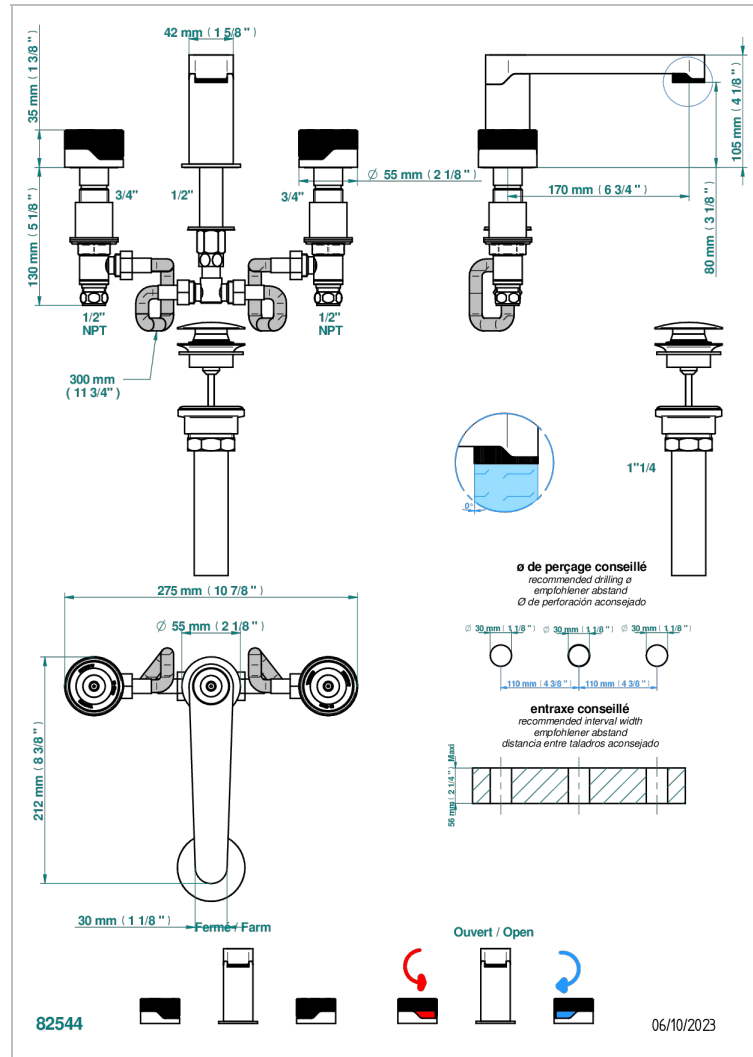

ZOOM.5

U4J-151/US

Mélangeur de lavabo 3 trous avec vidage, standard américain

THG[®]
PARIS

CARACTÉRISTIQUES

- Zoom.5
- Mélangeur de lavabo 3 trous avec vidage, standard américain

FINITIONS DISPONIBLES

Bronze clair - D01
Chromé - A02
Doré brillant - F01
Doré mat - F07
Nickel brillant - B01
Nickel mat - C01