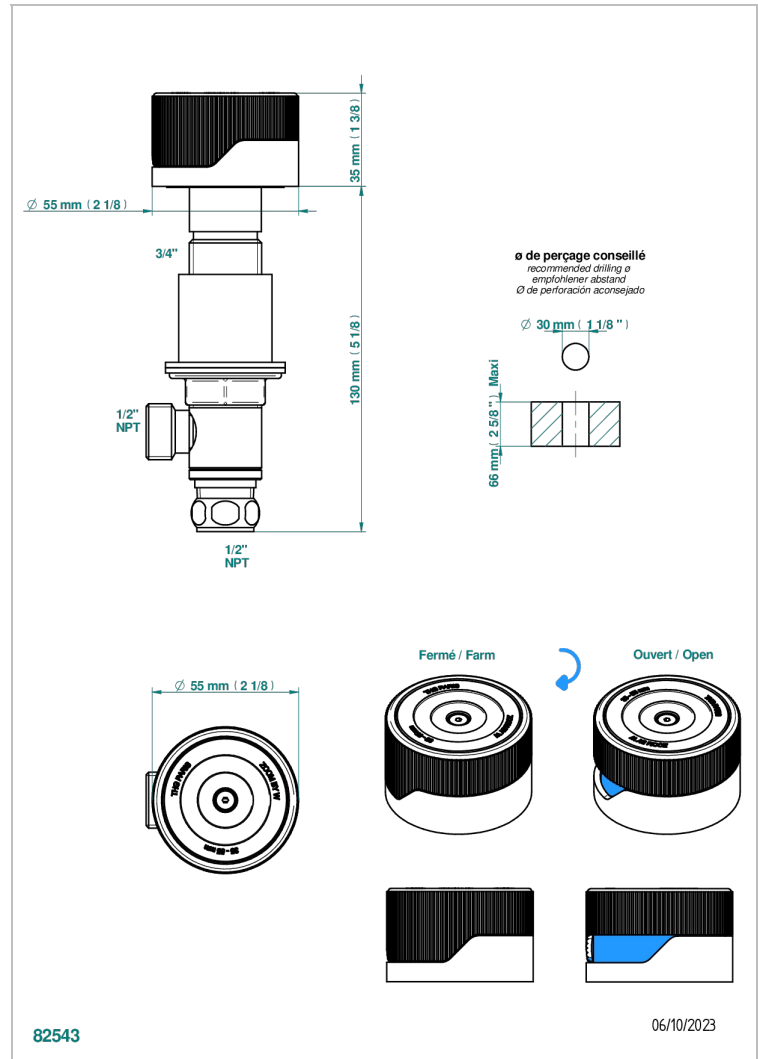

ZOOM.5

U4J-35/CUS

Côté sur gorge 1/2" côté froid, standard américain

THG[®]
PARIS

CARACTÉRISTIQUES

- Zoom.5
- Côté sur gorge 1/2" côté froid, standard américain

FINITIONS DISPONIBLES

Bronze clair - D01
Chromé - A02
Doré brillant - F01
Doré mat - F07
Nickel brillant - B01
Nickel mat - C01