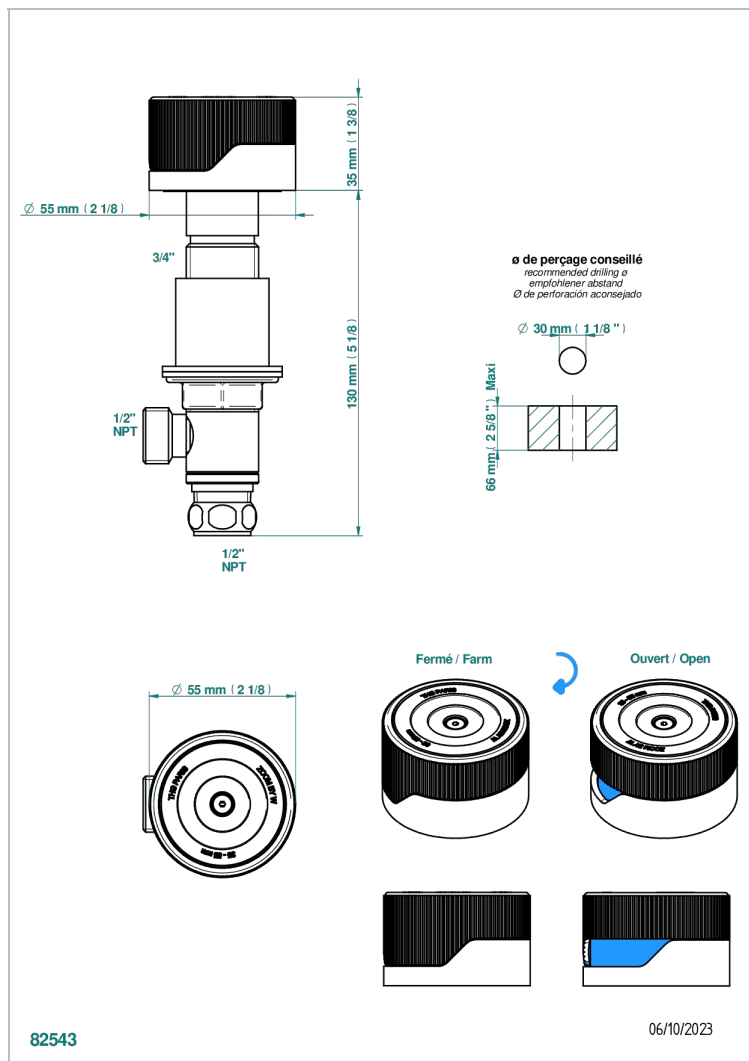

# ZOOM.5

U4J-35/CUS

Côté sur gorge 1/2" côté froid, standard américain

THG<sup>®</sup>  
PARIS

## CARACTERÍSTICAS

- Zoom.5
- Côté sur gorge 1/2" côté froid, standard américain