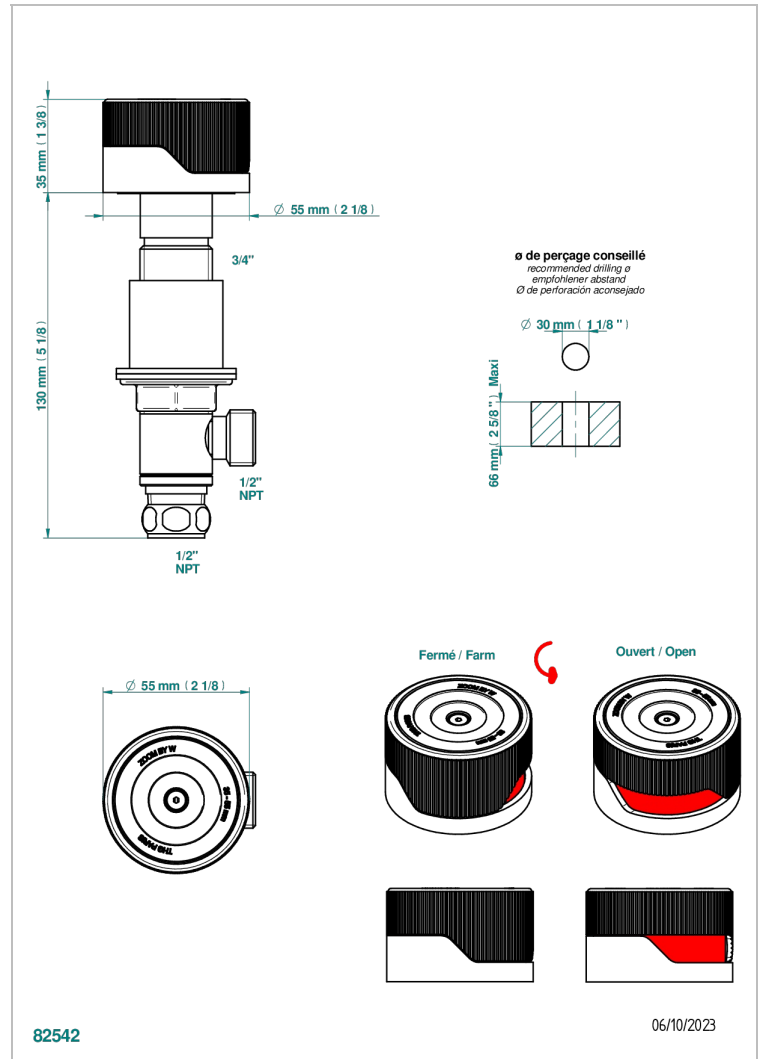

ZOOM.5

U4J-35/HUS

Côté sur gorge 1/2" côté chaud, standard américain

THG[®]
PARIS

CARACTÉRISTIQUES

- Zoom.5
- Côté sur gorge 1/2" côté chaud, standard américain

FINITIONS DISPONIBLES

Bronze clair - D01
Chromé - A02
Doré brillant - F01
Doré mat - F07
Nickel brillant - B01
Nickel mat - C01