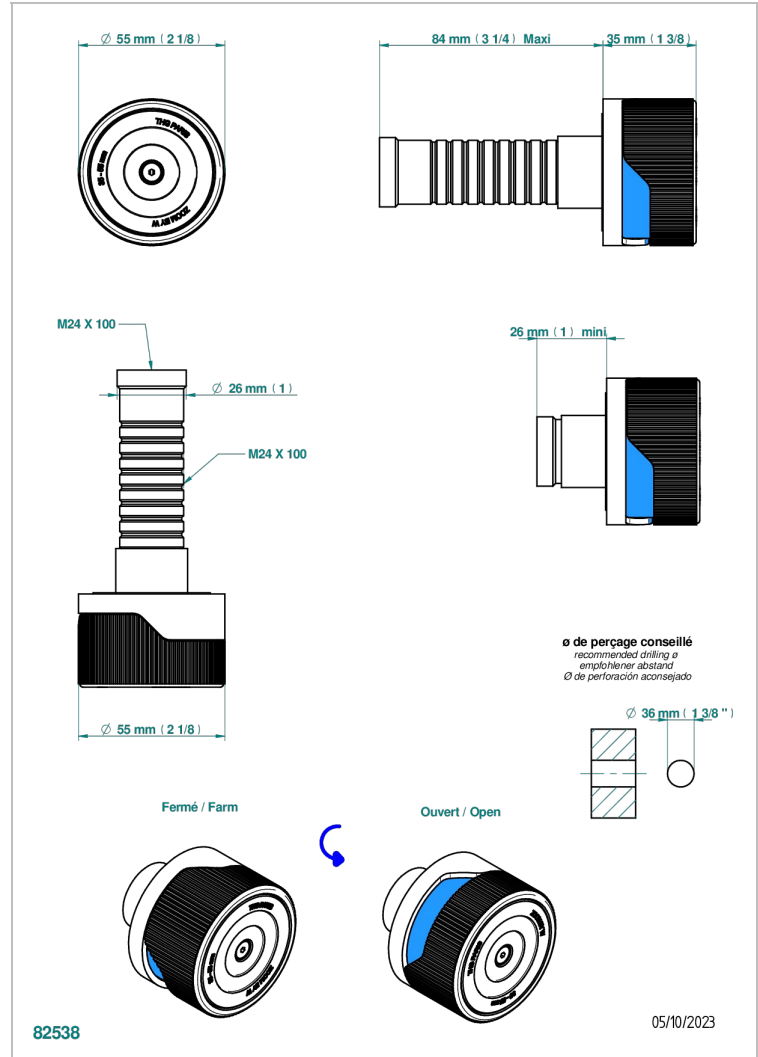

ZOOM.5

U4J-30B/C

THG
PARIS

Garniture sans tête - côté froid - (croisillon, rosace et allonge) pour robinet d'arrêt 1/2" ref.30/CA et 3/4" ref.32/CA ou inverseur ref.50/4VMA

CARACTÉRISTIQUES

- Zoom.5
- Garniture sans tête - côté froid - (croisillon, rosace et allonge) pour robinet d'arrêt 1/2" ref.30/CA et 3/4" ref.32/CA ou inverseur ref.50/4VMA

PRODUITS ASSOCIÉS

- Ref. G00-32CUSA Robinet d'arrêt à encastrer 3/4" côté froid tête 1/4 tour fermeture gauche -standard américain sans garniture
- Ref. G00-30CUSA Robinet d'arrêt à encastrer 1/2 " cote froid tete 1/4 tour fermeture gauche - standard americain sans garniture