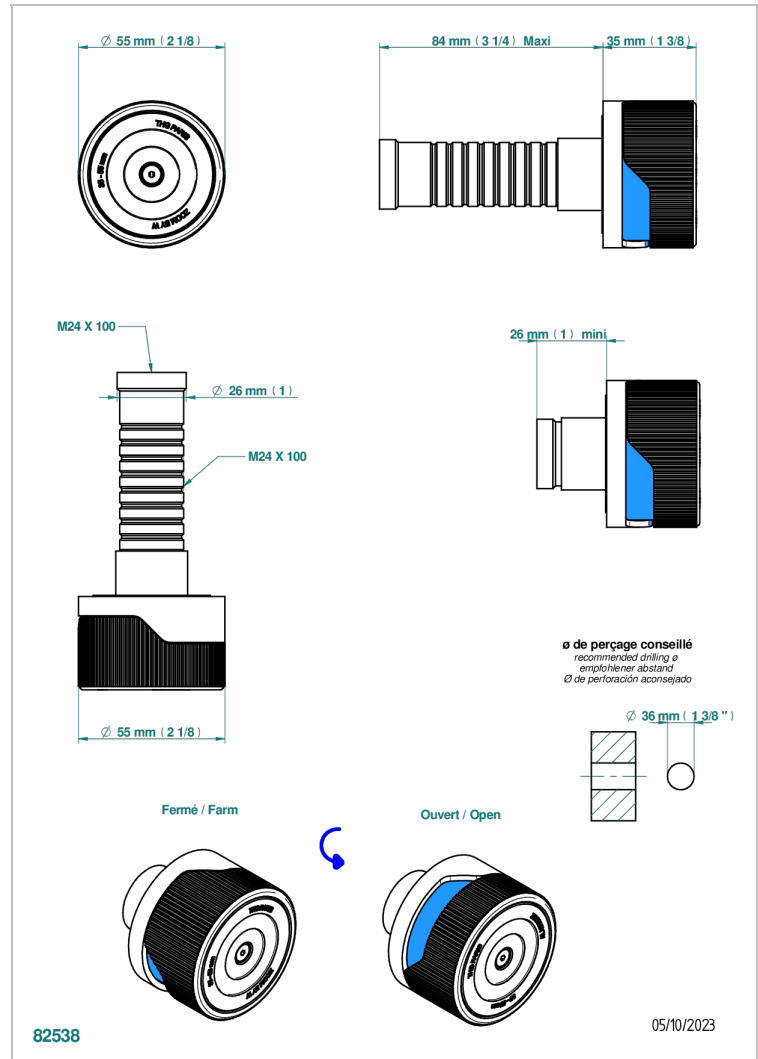

# ZOOM.5

U4J-30B/C

Parte externa para llave de paso mural sin cartucho- frío

THG<sup>®</sup>  
PARIS

## CARACTERÍSTICAS

- Zoom.5
- Parte externa para llave de paso mural sin cartucho- frío

## PRODUCTOS RELACIONADOS

- Ref. G00-32CUSA Robinet d'arrêt à encastrer 3/4" côté froid tête 1/4 tour fermeture gauche -standard américain sans garniture
- Ref. G00-30CUSA Robinet d'arrêt a encastrer 1/2 " cote froid tete 1/4 tour fermeture gauche - standard americain sans garniture