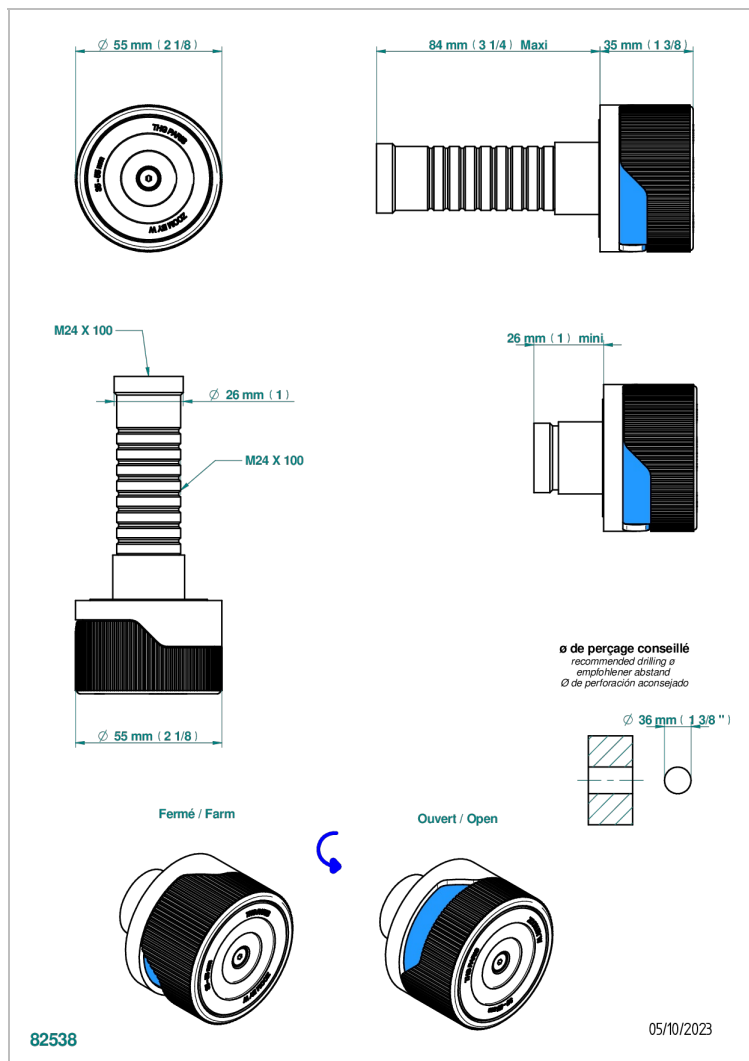

ZOOM.5

U4J-30B/C

Parte externa para llave de paso mural sin cartucho- frío

THG[®]
PARIS

CARACTERÍSTICAS

- Zoom.5
- Parte externa para llave de paso mural sin cartucho- frío

PRODUCTOS RELACIONADOS

- Ref. G00-30/CA Cuerpo de empotrar con cartucho ceramico 1/2", 1/4 torno izquierda
- Ref. G00-32/CA Cuerpo de empotrar con cartucho ceramico 3/4", 1/4 torno izquierda (agua fría)