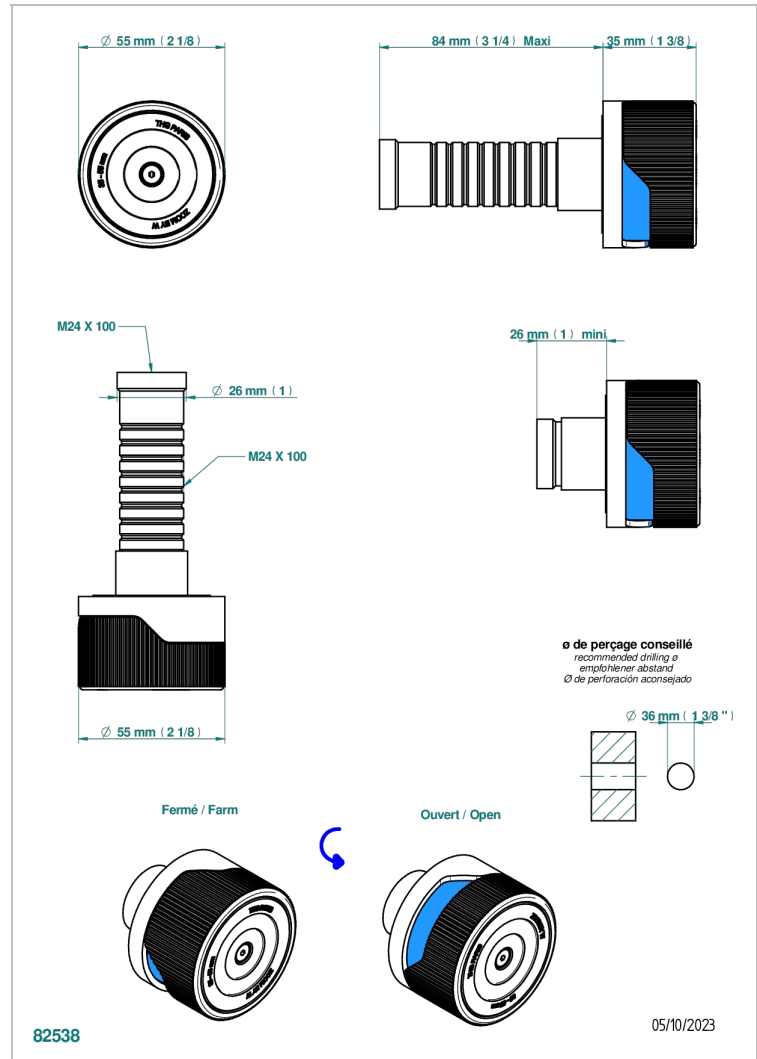

ZOOM.5

U4J-30B/C

Garnitur für Unterputzventil, kalt

THG[®]
PARIS

EIGENSCHAFTEN

- Zoom.5
- Garnitur für Unterputzventil, kalt

ÄHNLICHE PRODUKTE

- Ref. G00-30/CA Up-ventil 1/2" mit innenoberteil keramikdichtend 90 ° linksschließend, ohne fertigmontageset
- Ref. G00-32/CA Up-ventil 3/4" mit innenoberteil keramikdichtend 90° linksschließend, ohne fertigmontageset

VERFÜGBARE OBERFLÄCHEN

Blassgold - F30
Blassgold matt unlackiert - F31
Bronze hell - D01
Chrom - A02
Gold - F01
Gold matt - F07

Mattschwarz keramik - D30
Nickel matt - C01
Pvd blush - H62
Pvd blush matt - H60
Pvd bronze braun - F33
Pvd bronze braun matt - F34