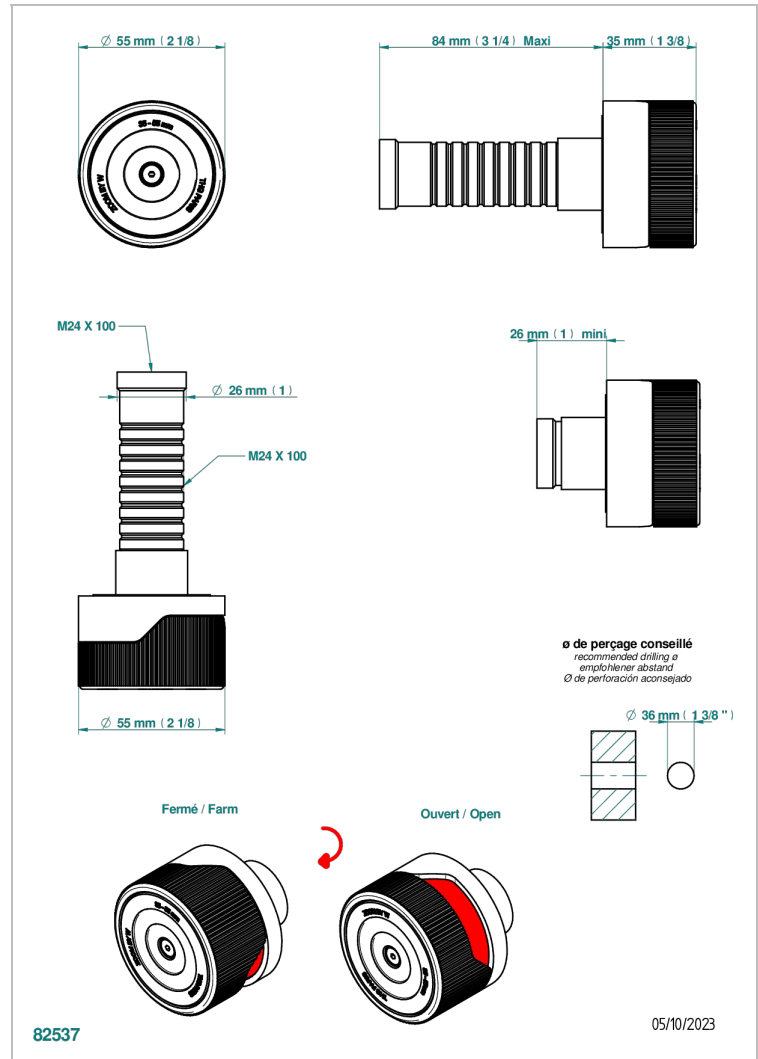

# ZOOM.5

U4J-30B/H

THG<sup>®</sup>  
PARIS

Garniture sans tête - côté chaud - (croisillon, rosace et allonge) pour robinet d'arrêt 1/2" ref.30/HA et 3/4" ref.32/HA ou inverseur ref.50/4VMA

## CARACTÉRISTIQUES

- Zoom.5
- Garniture sans tête - côté chaud - (croisillon, rosace et allonge) pour robinet d'arrêt 1/2" ref.30/HA et 3/4" ref.32/HA ou inverseur ref.50/4VMA

## PRODUITS ASSOCIÉS

- Ref. G00-32HUSA Robinet d'arrêt à encastrer 3/4" côté chaud tête 1/4 tour fermeture droite - standard américain sans garniture
- Ref. G00-30HUSA Robinet d'arrêt à encastrer 1/2" côté chaud tête 1/4 tour fermeture droite - standard américain sans garniture