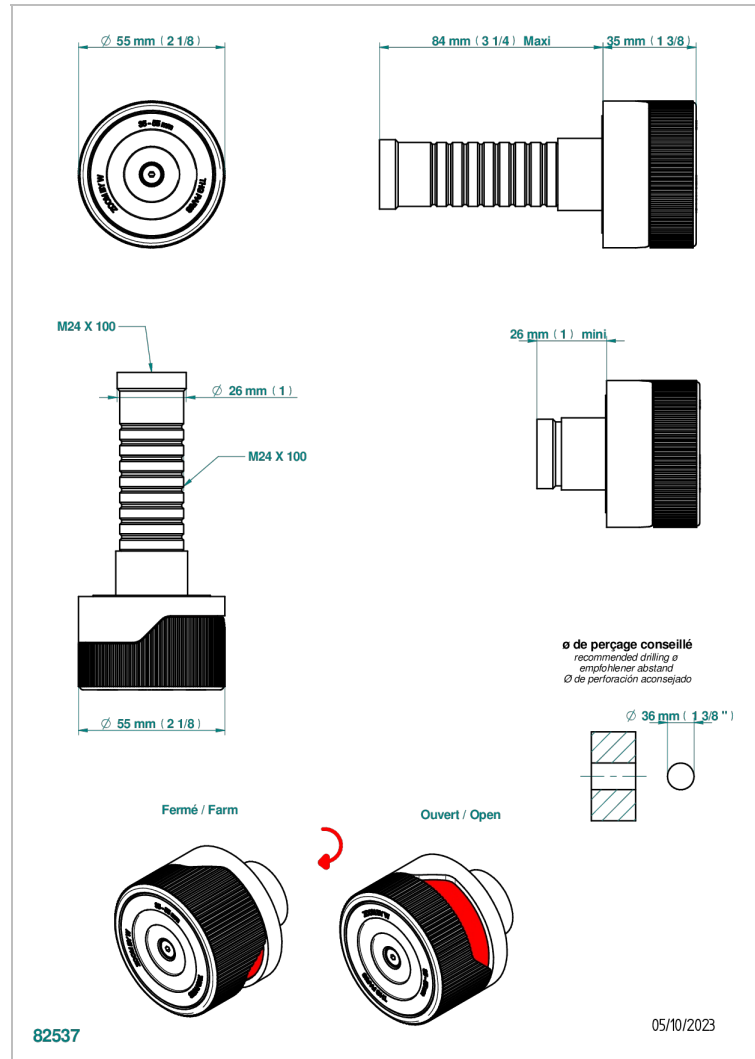

# ZOOM.5

U4J-30B/H

Parte externa para llave de paso mural sin cartucho - caliente

THG<sup>®</sup>  
PARIS

## CARACTERÍSTICAS

- Zoom.5
- Parte externa para llave de paso mural sin cartucho - caliente

## PRODUCTOS RELACIONADOS

- Ref. G00-32HUSA Robinet d'arrêt à encastrer 3/4" côté chaud tête 1/4 tour fermeture droite - standard américain sans garniture
- Ref. G00-30HUSA Robinet d'arrêt à encastrer 1/2 " cote chaud tete 1/4 tour fermeture droite - standard americain sans garniture