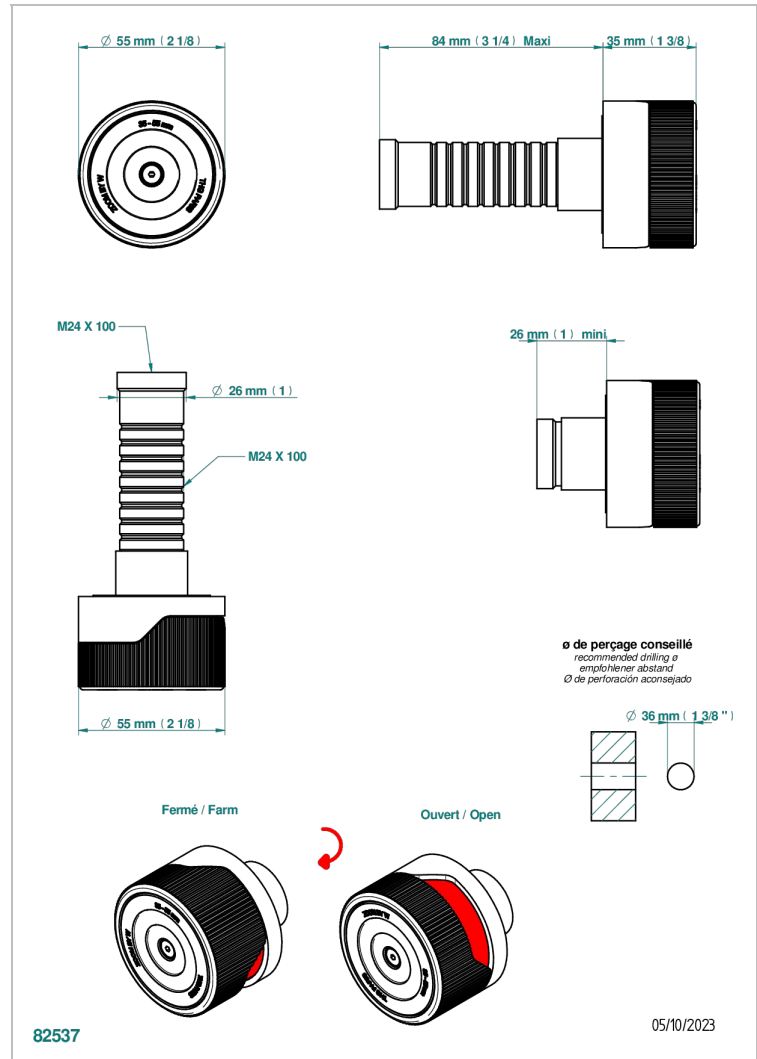

ZOOM.5

U4J-30B/H

Parte externa para llave de paso mural sin cartucho - caliente

THG[®]
PARIS

CARACTERÍSTICAS

- Zoom.5
- Parte externa para llave de paso mural sin cartucho - caliente

PRODUCTOS RELACIONADOS

- Ref. G00-30/HA Cuerpo de empotrar con cartucho cerámico 1/2", 1/4 torno derecha
- Ref. G00-32/HA Cuerpo de empotrar con cartucho cerámico 3/4", 1/4 torno derecha (agua caliente)

ACABADOS DISPONIBLES

Bronce claro - D01
Cerámica negra mate - D30
Cromo - A02
Dorado - F01
Dorado mate - F07
Dorado pálido - F30

Dorado pálido mate (sin barniz) - F31
Níquel - B01
Níquel mate - C01
Pvd blush - H62
Pvd blush mate - H60
Pvd color latón - H49