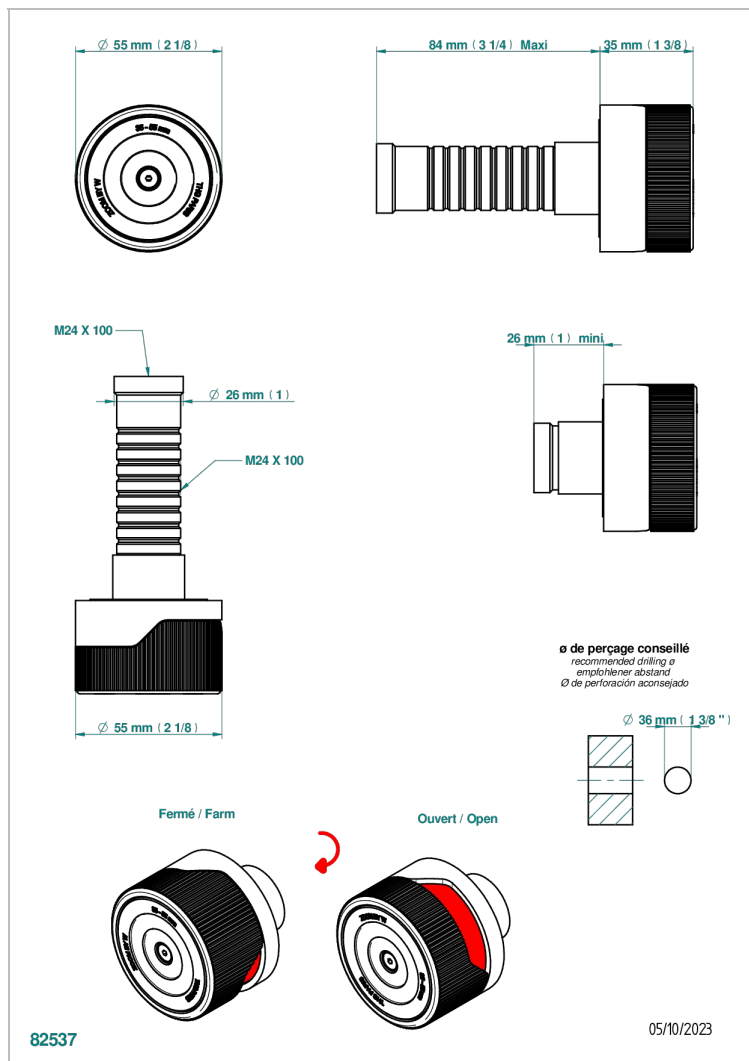

ZOOM.5

U4J-30B/H

THG[®]
PARIS

无头配件（手柄、壁罩、加长器），用于30和32关闭阀 - 热水阀

特色

- ZOOM.5
- 无头配件（手柄、壁罩、加长器），用于30和32关闭阀 - 热水阀

相关的SKU

- Ref. G00-30/HA 嵌入式1/2"关闭阀，有头，右转1/4圈关闭，无配件
- Ref. G00-32/HA 嵌入式3/4"关闭阀，有头，右转1/4圈关闭，无配件