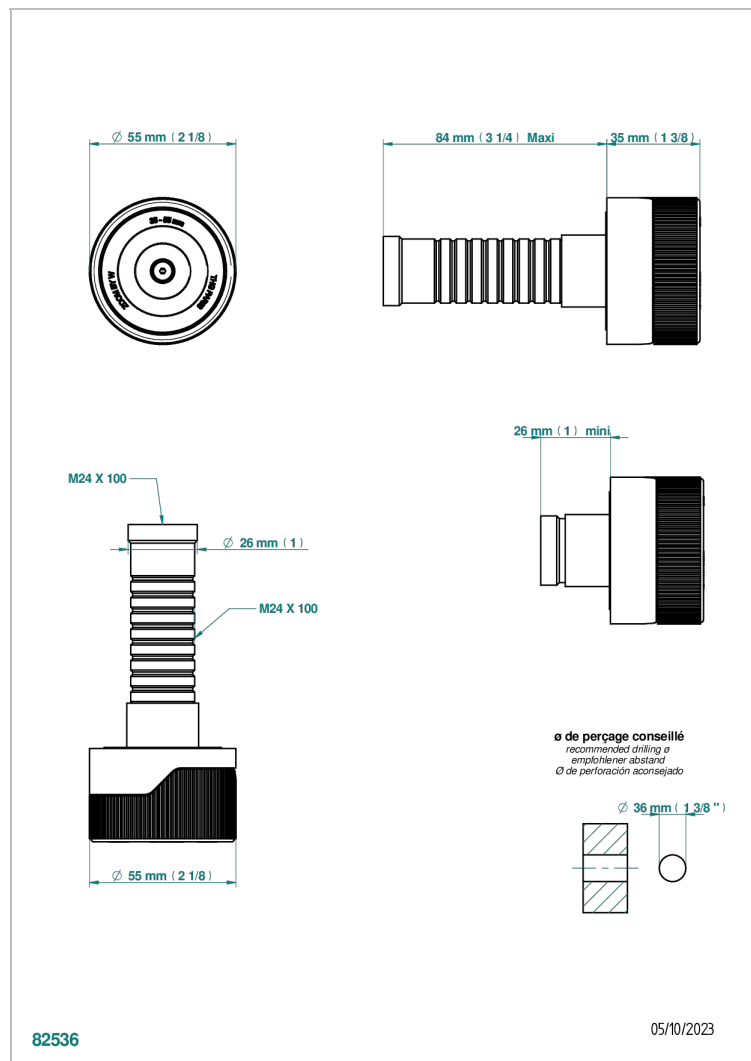

# ZOOM.5

U4J-30B/N

THG<sup>®</sup>  
PARIS

Garniture sans tête (croisillon, rosace et allonge) pour robinet d'arrêt 30 & 32 ou inverseur 4 voies 50/4/VM - neutre

## CARACTÉRISTIQUES

- Zoom.5
- Garniture sans tête (croisillon, rosace et allonge) pour robinet d'arrêt 30 & 32 ou inverseur 4 voies 50/4/VM - neutre

## PRODUITS ASSOCIÉS

- Ref. G00-32CUSA Robinet d'arrêt à encastrer 3/4" côté froid tête 1/4 tour fermeture gauche -standard américain sans garniture
- Ref. G00-30CUSA Robinet d'arrêt à encastrer 1/2 " cote froid tete 1/4 tour fermeture gauche - standard americain sans garniture