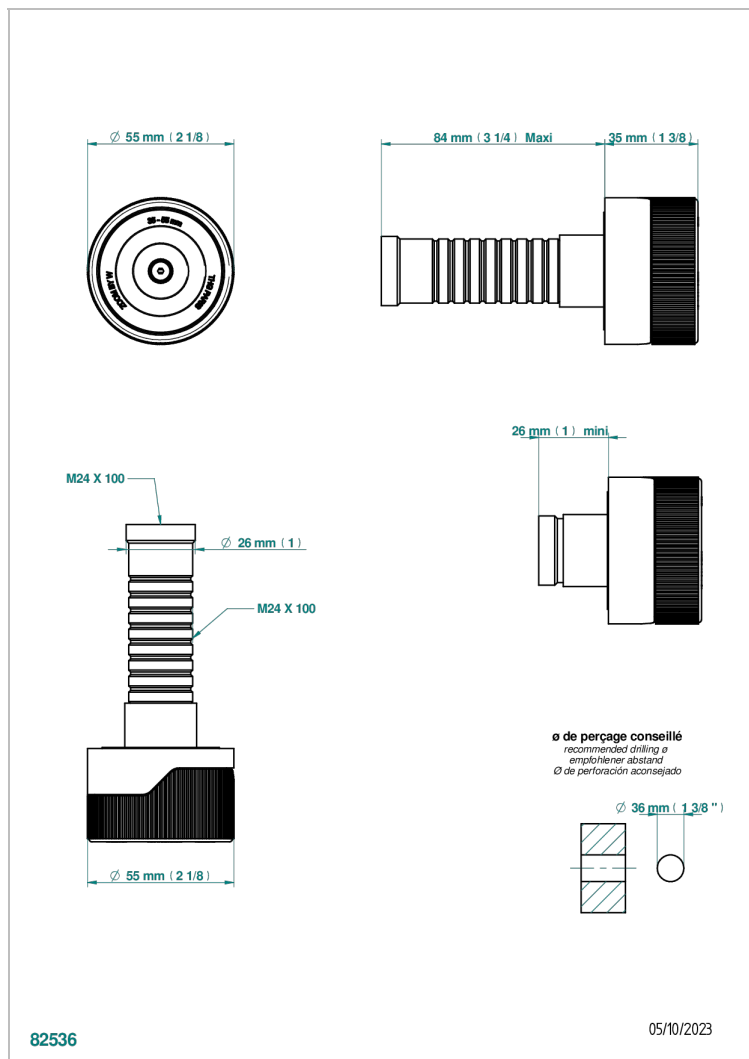

ZOOM.5

U4J-30B/N

THG[®]
PARIS

Parte externa para llave de paso mural sin cartucho - neutro

CARACTERÍSTICAS

- Zoom.5
- Parte externa para llave de paso mural sin cartucho - neutro

PRODUCTOS RELACIONADOS

- Ref. G00-32CUSA Robinet d'arrêt à encastrer 3/4" côté froid tête 1/4 tour fermeture gauche -standard américain sans garniture
- Ref. G00-30CUSA Robinet d'arrêt a encastrer 1/2 " cote froid tete 1/4 tour fermeture gauche - standard americain sans garniture

ACABADOS DISPONIBLES

Bronce claro - D01
Cerámica negra mate - D30
Cromo - A02
Dorado - F01
Dorado mate - F07
Dorado pálido - F30

Dorado pálido mate (sin barniz) - F31
Níquel - B01
Níquel mate - C01
Pvd blush - H62
Pvd blush mate - H60
Pvd color latón - H49

Pvd color latón mate - H50
Pvd color níquel - H55
Pvd color níquel mate - H56
Pvd color oro - H52
Pvd color oro mate - H53
Pvd grafito - H64

Pvd grafito mate - H65
Pvd marrón bronce - F33
Pvd marrón bronce mate - F34
Pvd umber - H66
Pvd umber mate - H67