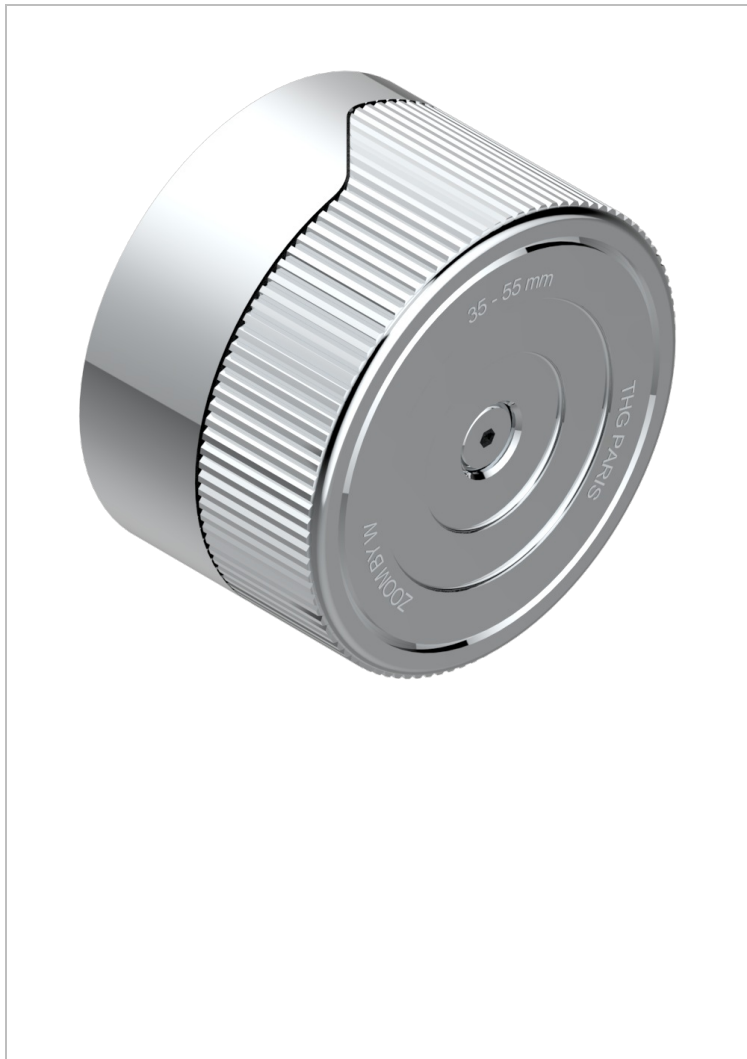

ZOOM.5

U4J-30B/N

Parte externa para llave de paso mural sin cartucho - neutro

THG[®]
PARIS

CARACTERÍSTICAS

- Zoom.5
- Parte externa para llave de paso mural sin cartucho - neutro

PRODUCTOS RELACIONADOS

- Ref. G00-30/CA Cuerpo de empotrar con cartucho cerámico 1/2", 1/4 torno izquierda
- Ref. G00-32/CA Cuerpo de empotrar con cartucho cerámico 3/4", 1/4 torno izquierda (agua fría)

ACABADOS DISPONIBLES

Bronce claro - D01
Cerámica negra mate - D30
Cromo - A02
Dorado - F01
Dorado mate - F07
Dorado pálido - F30

Dorado pálido mate (sin barniz) - F31
Níquel - B01
Níquel mate - C01
Pvd blush - H62
Pvd blush mate - H60
Pvd color latón - H49

Pvd color latón mate - H50
Pvd color níquel - H55
Pvd color níquel mate - H56
Pvd color oro - H52
Pvd color oro mate - H53
Pvd grafito - H64

Pvd grafito mate - H65
Pvd marrón bronce - F33
Pvd marrón bronce mate - F34
Pvd umber - H66
Pvd umber mate - H67