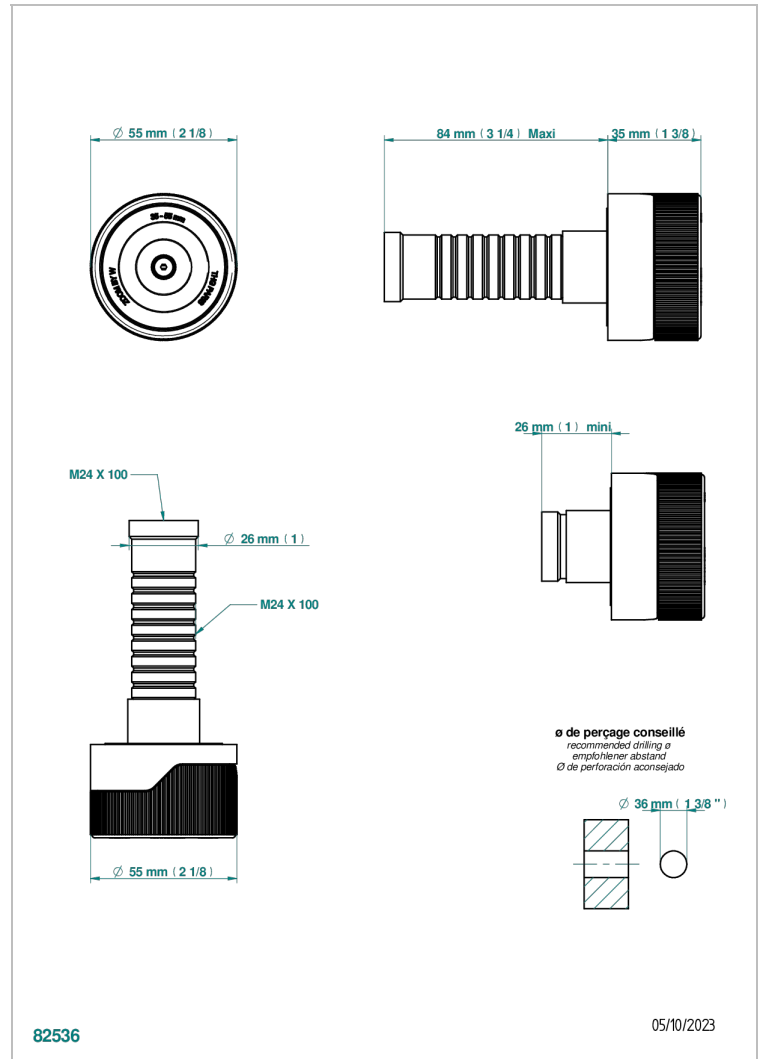

ZOOM.5

U4J-30B/N

Parte externa para llave de paso mural sin cartucho - neutro

THG[®]
PARIS

CARACTERÍSTICAS

- Zoom.5
- Parte externa para llave de paso mural sin cartucho - neutro

PRODUCTOS RELACIONADOS

- Ref. G00-30/CA Cuerpo de empotrar con cartucho cerámico 1/2", 1/4 torno izquierda
- Ref. G00-32/CA Cuerpo de empotrar con cartucho cerámico 3/4", 1/4 torno izquierda (agua fría)

ACABADOS DISPONIBLES

Bronce claro - D01
Cerámica negra mate - D30
Cromo - A02
Dorado - F01
Dorado mate - F07
Dorado pálido - F30

Dorado pálido mate (sin barniz) - F31
Níquel - B01
Níquel mate - C01
Pvd blush - H62
Pvd blush mate - H60
Pvd color latón - H49

Pvd color latón mate - H50
Pvd color níquel - H55
Pvd color níquel mate - H56
Pvd color oro - H52
Pvd color oro mate - H53
Pvd grafito - H64

Pvd grafito mate - H65
Pvd marrón bronce - F33
Pvd marrón bronce mate - F34
Pvd umber - H66
Pvd umber mate - H67