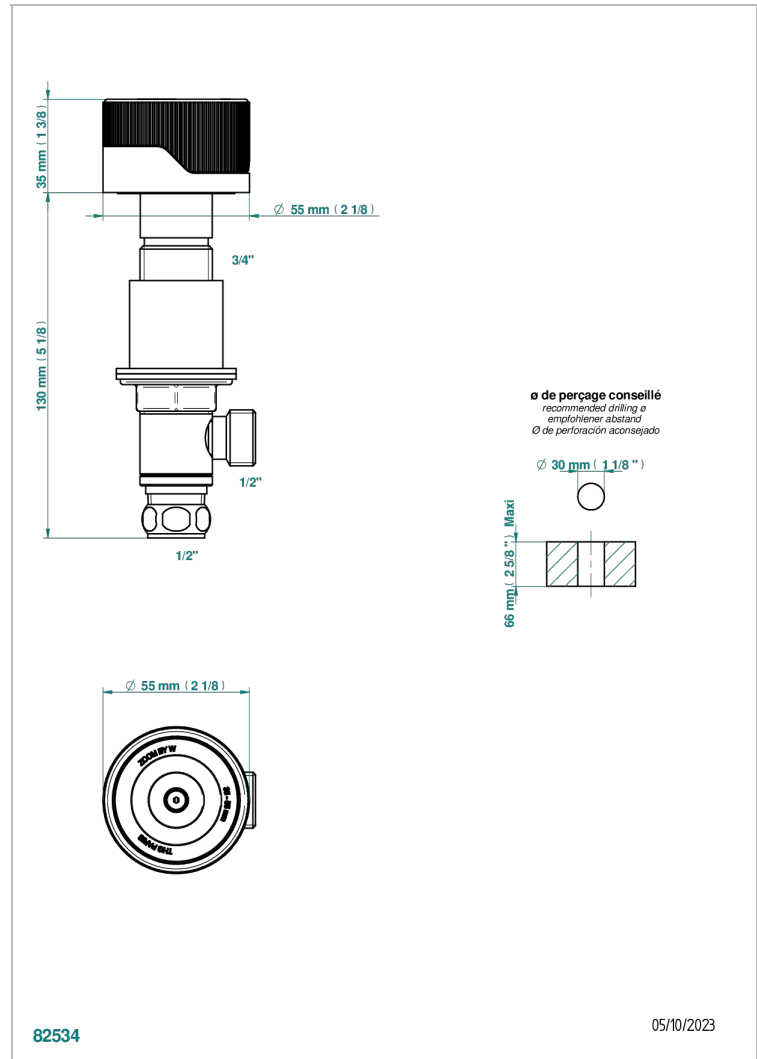

ZOOM.5

U4J-35/N

Côté sur gorge 1/2" - marquage neutre

THG[®]
PARIS

CARACTÉRISTIQUES

- Zoom.5
- Côté sur gorge 1/2" - marquage neutre

FINITIONS DISPONIBLES

Bronze clair - D01
Chromé - A02
Doré brillant - F01
Doré mat - F07
Nickel brillant - B01
Nickel mat - C01