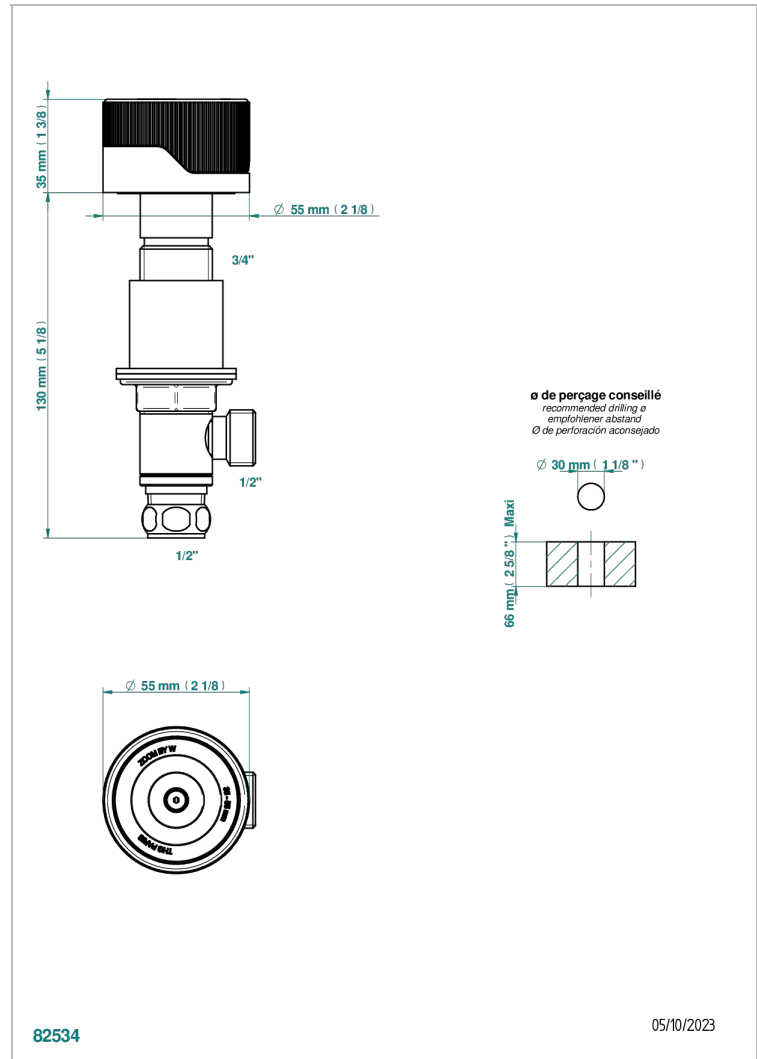

# ZOOM.5

U4J-35/N

Côté sur gorge 1/2" - marquage neutre

THG<sup>®</sup>  
PARIS

## CARACTÉRISTIQUES

- Zoom.5
- Côté sur gorge 1/2" - marquage neutre