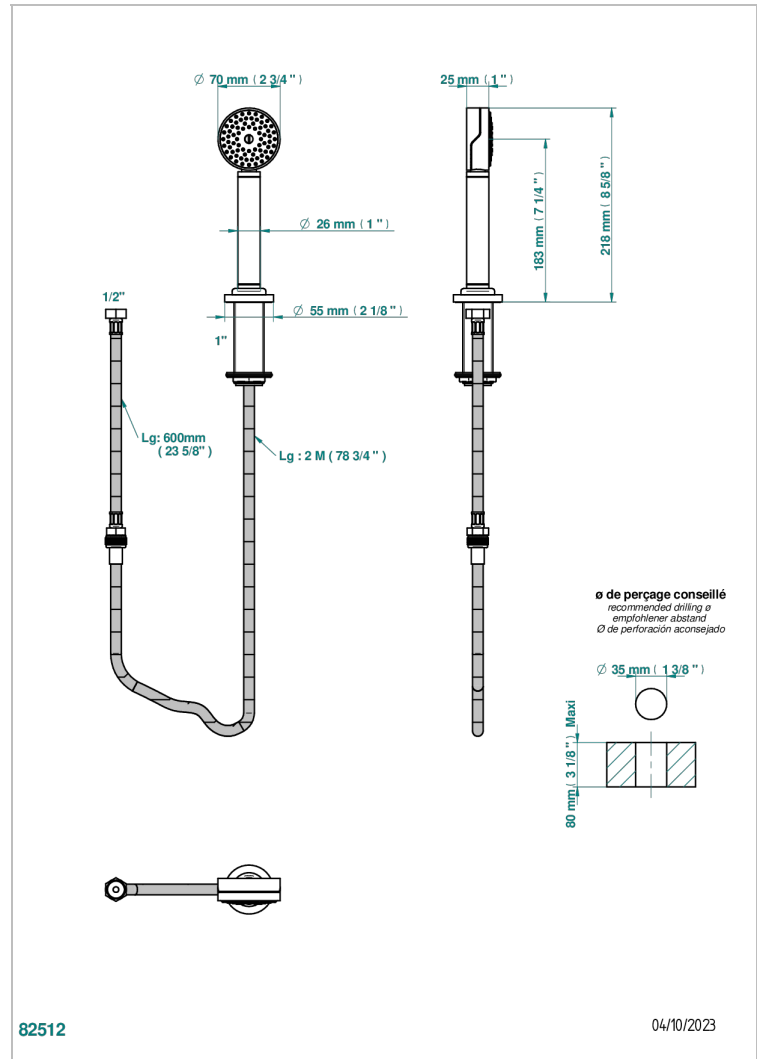

# ZOOM.12

U4L-60A

Douchette sur gorge avec coulant et flexible 2 m

THG<sup>®</sup>  
PARIS

## CARACTÉRISTIQUES

- ACS : 20ACCLY558

## FINITIONS DISPONIBLES

Bronze clair - D01  
Chromé - A02  
Doré brillant - F01  
Doré mat - F07  
Nickel brillant - B01  
Nickel mat - C01

Noir mat céramique - D30  
Or pâle - F30  
Or pâle mat - F31  
Pvd blush - H62  
Pvd blush mat - H60  
Pvd couleur bronze brown - F33