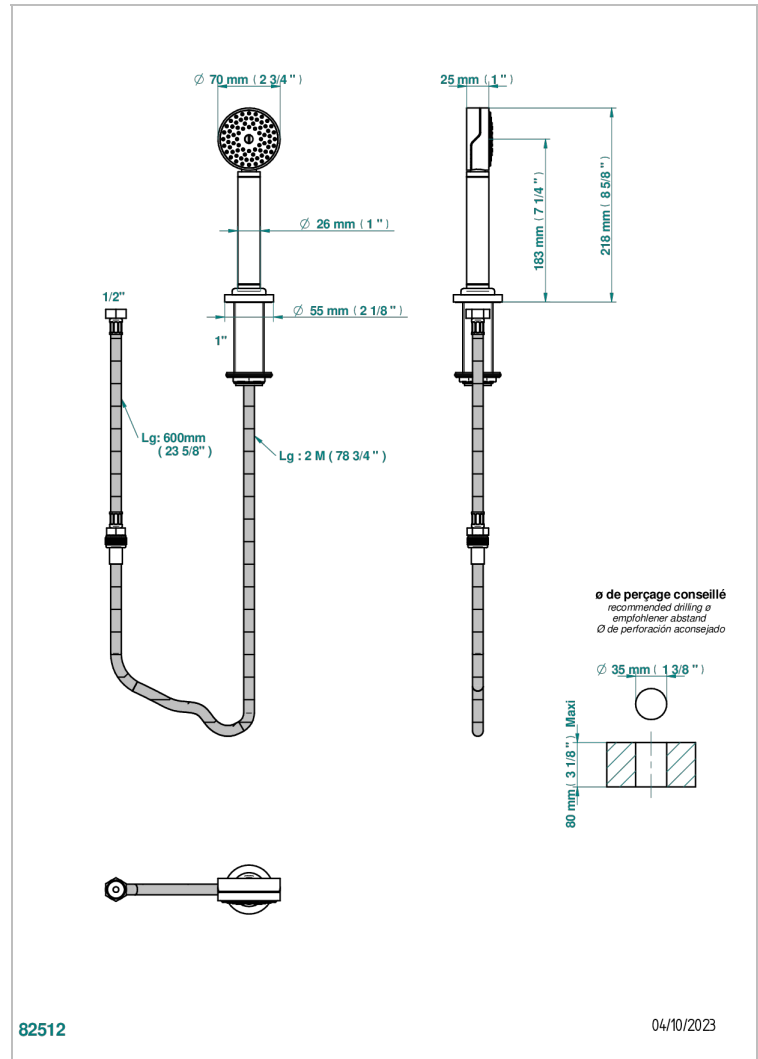

# ZOOM.12

U4L-60A

Teleducha sobre encimera con flexo de 2 m y soporte

THG<sup>®</sup>  
PARIS

## CARACTERÍSTICAS

- ACS : 20ACCLY558