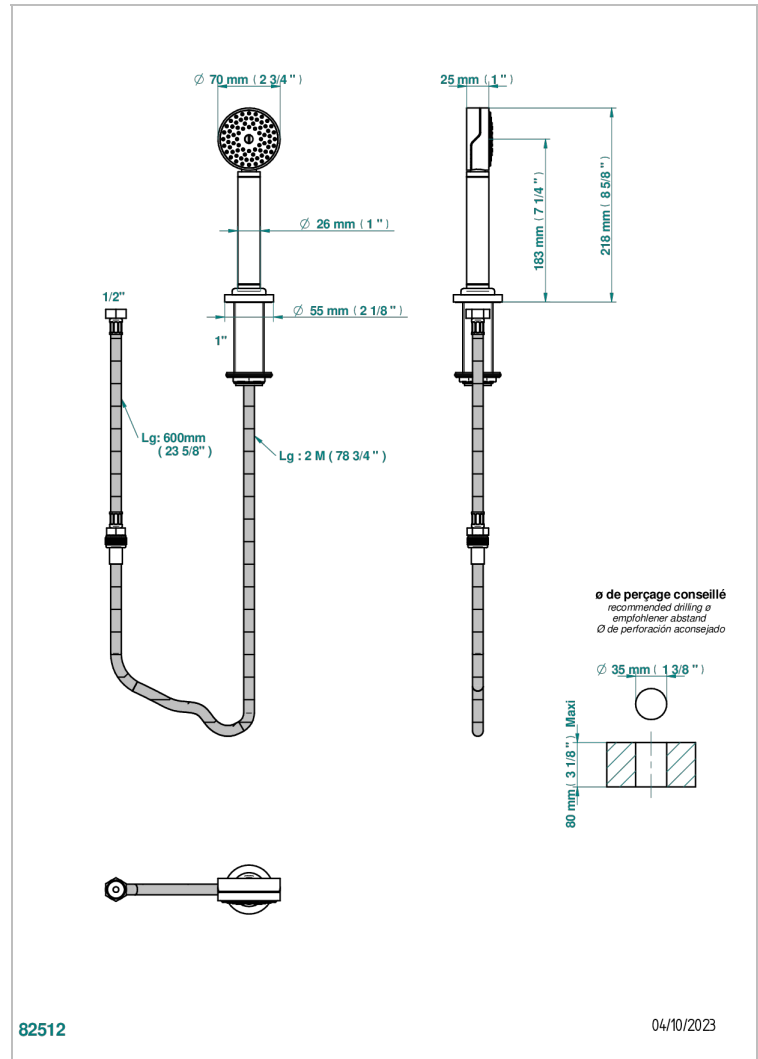

# ZOOM.12

U4L-60A

Douchette sur gorge avec coulant et flexible 2 m

THG<sup>®</sup>  
PARIS

## CARACTÉRISTIQUES

- ACS : 20ACCLY558