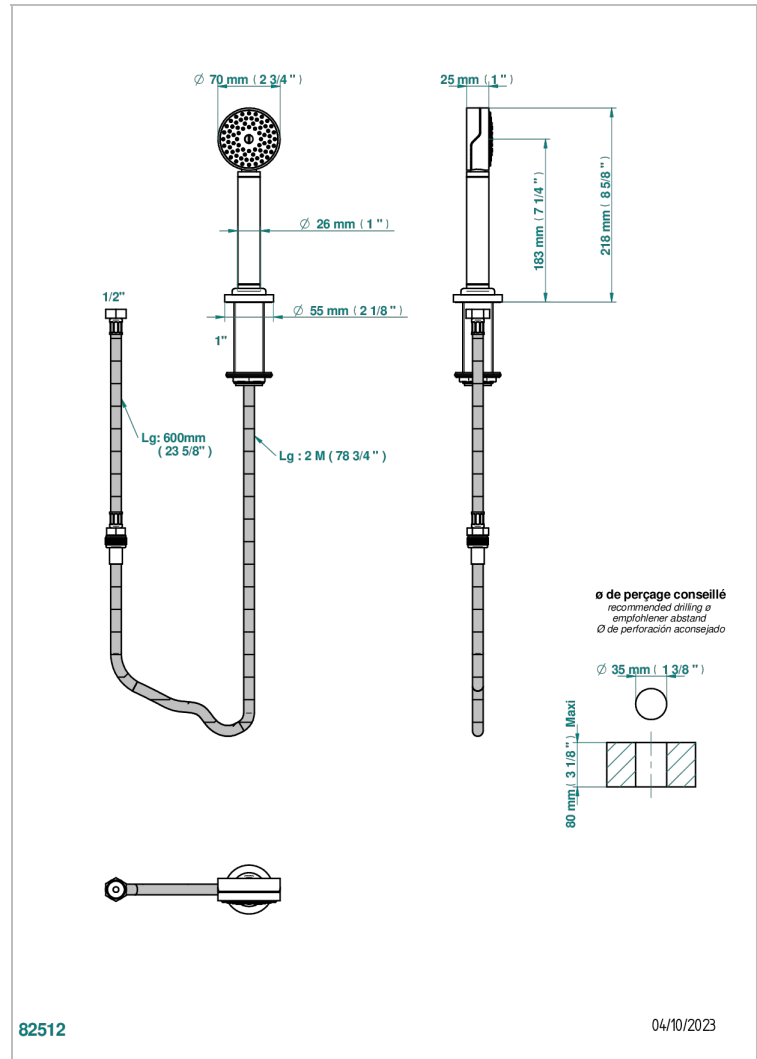

ZOOM.12

U4L-60A

Teleducha sobre encimera con flexo de 2 m y soporte

THG[®]
PARIS

CARACTERÍSTICAS

- ACS : 20ACCLY558

ESTÁNDAR

ACABADOS DISPONIBLES

Bronce claro - D01
Cerámica negra mate - D30
Cromo - A02
Dorado - F01
Dorado mate - F07
Dorado pálido - F30

Dorado pálido mate (sin barniz) - F31
Níquel - B01
Níquel mate - C01
Pvd blush - H62
Pvd blush mate - H60
Pvd color latón - H49

Pvd color latón mate - H50
Pvd color níquel - H55
Pvd color níquel mate - H56
Pvd color oro - H52
Pvd color oro mate - H53
Pvd grafito - H64

Pvd grafito mate - H65
Pvd marrón bronce - F33
Pvd marrón bronce mate - F34
Pvd umber - H66
Pvd umber mate - H67